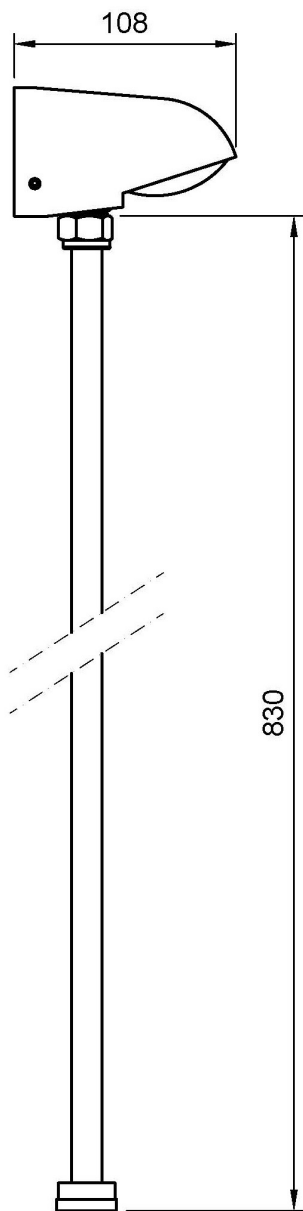

Предлагаемый текст для рецепта

Комплект из душевого шланга и душевой лейки NOFER, для настенного монтажа, из хромированной латуни. Габаритные размеры: 830 в высоту x 108 в глубину (мм).

Технические характеристики

Материал: Хромированная латунь

Максимальные размеры: 830 В x 108 Г (мм)

Угол выхода воды: 18°

Подключение к водопроводу: G 1/2"

Габаритная схема

Ctra. Laureà Miró, 385-387
08980 | Sant Feliu de Llobregat,
Barcelona - Spain
T. +34 934 742 423
F. +34 934 743 548
nofer@nofer.com
www.nofer.com