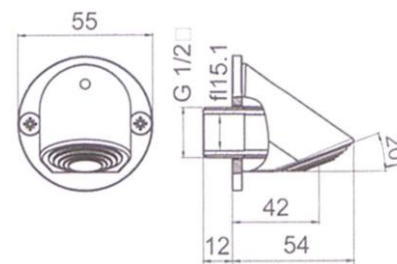

ТЕХНИЧЕСКИЙ ЧЕРТЕЖ

NOFER S.L.
Avenida de la fama, 118
08940 · Cornellà de Llobregat (Barcelona) Tel +34
934 742 423 · Fax +34 934 743 548
export@nofer.com · www.nofer.com

Сопутствующие
товары

07010

07008

07011

07007