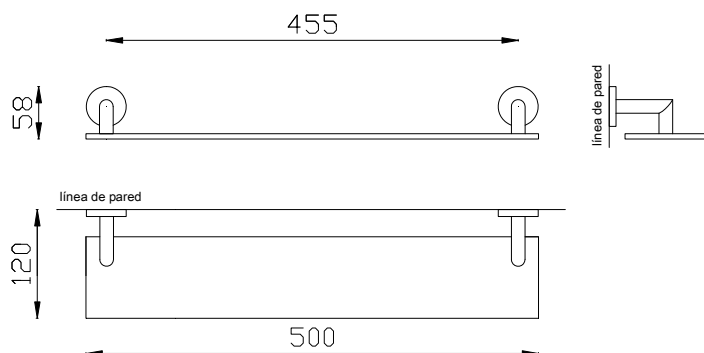

**Полочка для ванной комнаты**

- Полочка для ванной комнаты
- Атласная отделка.
- Доступен также в белой отделке (NOFER16515.W) и глянцевой отделке (NOFER 16515.B).

**ТЕХНИЧЕСКИЕ ХАРАКТЕРИСТИКИ**

- Кронштейны Zamac.
- Полочка из закаленного стекла толщиной 6 мм.
- Размеры: 58 x 500 x 120 мм.
- Винты крепления к стене включены.

**КРАТКОЕ ОПИСАНИЕ**

Полочка для ванной комнаты NOFER, из закаленного стекла толщиной 6 мм.  
Размеры: 58 x 500 x 120 мм.

**ТЕХНИЧЕСКИЙ ЧЕРТЁЖ**

Размеры в мм.

NOFER S.L.  
Avenida de la fama, 118  
08940 · Cornellà de Llobregat (Barcelona)  
Tel +34 934 742 423 · Fax +34 934 743 548  
nofer@nofer.com · www.nofer.com