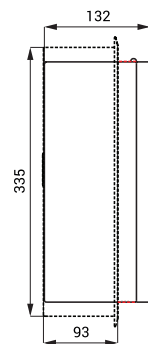

## Технические данные

Размеры ниши (индекс Z)  
Питающее напряжение  
Потребляемая мощность  
Принимаемые монеты

Настройка срока сщетки цключения  
Время душа

335 x 200 x 125 мм  
24 В пост.  
26 Вт (зависит от количества душей)  
0,5, 1, 2 EUR и металлический жетон (другая валюта по запросу)  
0 - 255 сек., стандартно 30 сек.  
5 - 1200 сек.