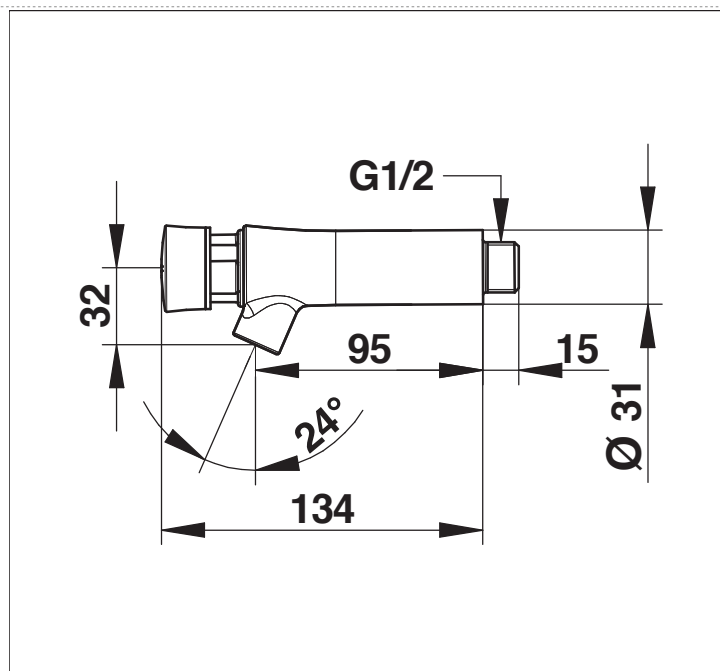

Gamme : Robinet simple temporisé pour lavabo

Réf : 66010 - PRESTO NEO mural

> Pression d'utilisation recommandée :

- 1 à 5 bars

> Débit :

- 3 l/mn à 3 bars - Réglage 4 positions
- Dispositif anti-coup de bélier

> Durée d'écoulement :

- 15 secondes

> Alimentation hydraulique :

- Mâle G 1/2" (15x21) en eau froide

> Dimensions :

- Saillie 95mm

> Résistance thermique :

- Ce robinet résiste à une température de 75°C durant 30 minutes dans le cadre de chocs thermiques

> Sécurité :

- Tête interchangeable et bouton non tournant évitant tout risque d'usure prématurée, avec marquage laser
- Repère cerclé bleu indémontable

> Livré avec :

- 1 Notice de pose

> Normes / Agréments :

- Classe acoustique II
- Corps en laiton chromé conforme aux normes NF EN1982 / NF EN12164 / NF EN12165
- Traitement de surface Nickel-Chrome selon NF EN12540
- Résistance au brouillard salin neutre (NSS) : 200 h selon NF ISO 9227