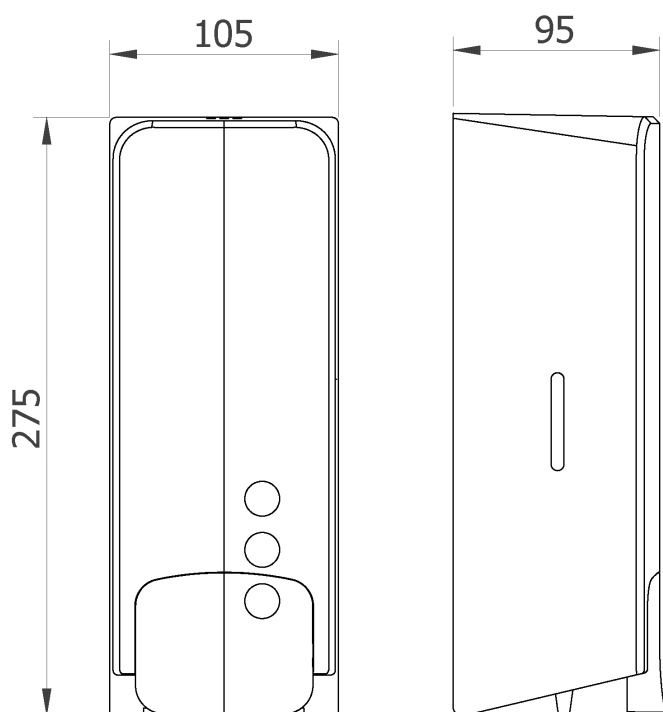

Предлагаемый текст для рецепта

Дозатор для мыла NOFER, изготовлен из ABS, белая отделка, ручное управление. Настенное крепление с индикацией содержимого и предохранительным замком.

Размеры: 275 В x 105 Ш x 95 Г (мм).

Компоненты

- Корпус из ABS.
- Кнопка.
- Индикация содержимого и предохранительный замок.

Технические характеристики

Материал: ABS

Отделка: Белый

Размеры: 275 высота x 105 ширина x 95 глубина (мм)

Вместимость: 1000 мл. Многодозовые.

Варианты дозировки мыла: Позиция 1: 1,5 мл/доза
Позиция 2: 1 мл/доза
Позиция 3: 0,5 мл/доза

Габаритная схема

Ctra. Laureà Miró,
385-387
08980 | Sant
Feliu de
Llobregat,
Barcelona - Spain
T. +34 934 742
423
F. +34 934 743
548
nofer@nofer.com
www.nofer.com
www.nofer.com
www.nofer.com