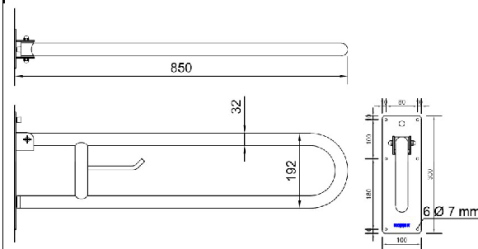

Изготовлен из нержавеющей стали,сатинированной.

Технические данные

Сделано из нержавеющей стали AISI 304.

Длина: 850 мм.

Крепление к стене размер фланца: 300 x 100 мм.

Поручень: Ø 32мм.

С держателем для бумаги.

Рекомендуемая высота установки:  
70 - 75 см от верхней панели до готового пола.

Винты фиксации из нержавеющей стали,  
входят в комплект крепления.

Рекомендуемый текст

Поручень полукруглый Nofer или аналогичный, изготовлен из нержавеющей стали,сатинированной AISI 304.

Поручень полукруглый с держателем для бумаги.

Длина: 850 мм, поручень Ø 32мм.

Технический рисунок

Размеры в мм.

NOFER S.L.  
Avenida de la fama, 118  
08840 · Cornellà de Llobregat (Barcelona)  
Tel +34 934 742 423 · Fax +34 934 743 548  
nofer@nofer.com · www.nofer.com