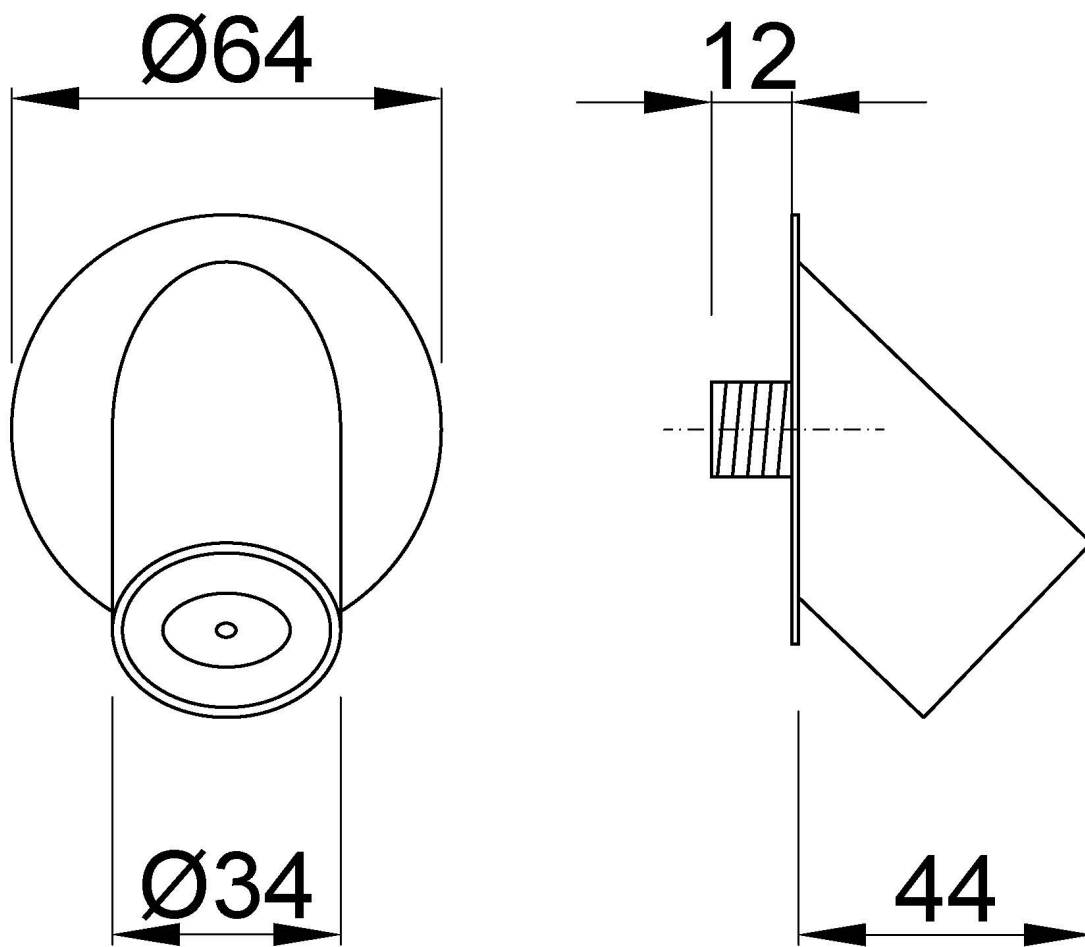

Ctra. Laureà Miró,
385-387
08980 | Sant
Feliu de
Llobregat,
Barcelona - Spain
T. +34 934 742
423
F. +34 934 743
548
nofer@nofer.com
www.nofer.com
www.nofer.com
www.nofer.com

СОПУТСТВУЮЩИЕ
ТОВАРЫ

07070.B

07071.B

07072.B

Эти спецификации могут быть изменены и/или дополнены в связи с производственными требованиями.