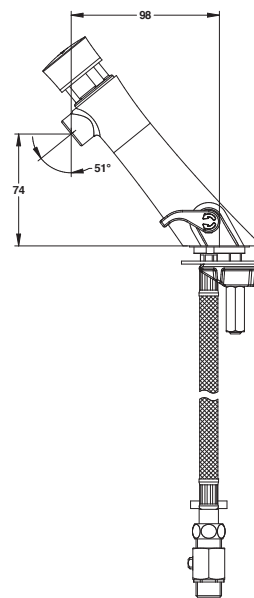

Gamme : PRESTO NEO

Réf : 68401 - Mitigeur temporisé sur plage pour lavabo - 7 sec. (PRESTOGREEN)

> Pression d'utilisation recommandée :

- 1 à 5 bars

> Débit :

- 3 l/mn à 3 bars - Réglage 4 positions
- Dispositif anti-coup du béliet

> Durée d'écoulement :

- 7 secondes \pm 2 secondes

> Alimentation hydraulique :

- G 3/8" (12x17)

> Résistance thermique :

- Ce robinet résiste à une température de 75°C durant 30 minutes dans le cadre de chocs thermiques

> Sécurité :

- Bouton non tournant évitant tout risque d'usure prématurée
- Repère cerclé rouge indémontable
- Limitation de la température maximale par butée (à 38°C pour une eau froide à 15°C/3 bar et une eau chaude à 60°C/3 bar)

> Livré avec :

- 2 Flexibles PEX avec clapet anti-retour NF et écrou tournant
- 2 Robinets d'arrêt MM G 3/8" (12x17)
- 2 Joints filtre
- 1 Rondelle de serrage inox
- 1 Bride de fixation
- 1 Joint d'embase
- 1 Ecrou de fixation