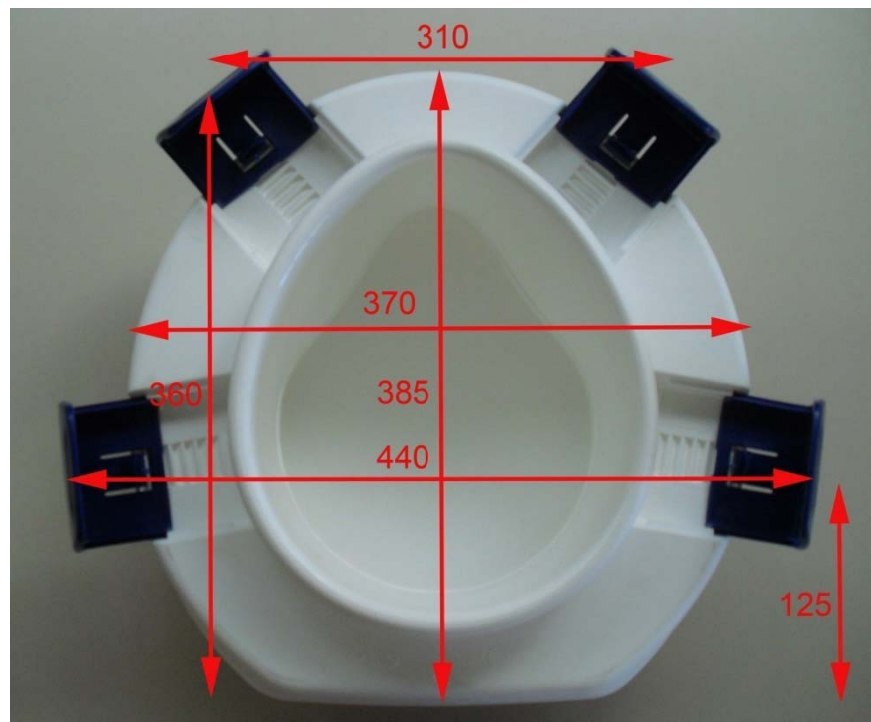

**Эргономичное сиденье с крышкой**

- Универсальный подъем 11 см с крышкой.
- Легко помещается над любым туалетом
- Четыре точки крепления
- Соответствует европейским стандартам CE.

**ТЕХНИЧЕСКИЕ ХАРАКТЕРИСТИКИ**

- Изготовлен из полипропилена.
- Поддерживает вес пользователей до 185 кг.
- Четыре режима регулировки.
- Размеры: 390 мм ширина x 400 мм дно.
- Внутренний размер: 210 мм ширина x 250 мм дно.
- Высота подъема: 110 мм.

**КРАТКОЕ ОПИСАНИЕ**

Сиденье Nofer для туалета. С крышкой и четыре регулируемые точки крепления.  
 Максимальные размеры: 390 мм ширина x 400 мм дно.  
 Высота подъема: 110 мм.

**ТЕХНИЧЕСКИЙ ЧЕРТЁЖ**

Размеры в мм

13141

13151

РАЗМЕРЫ

РАЗМЕРЫ