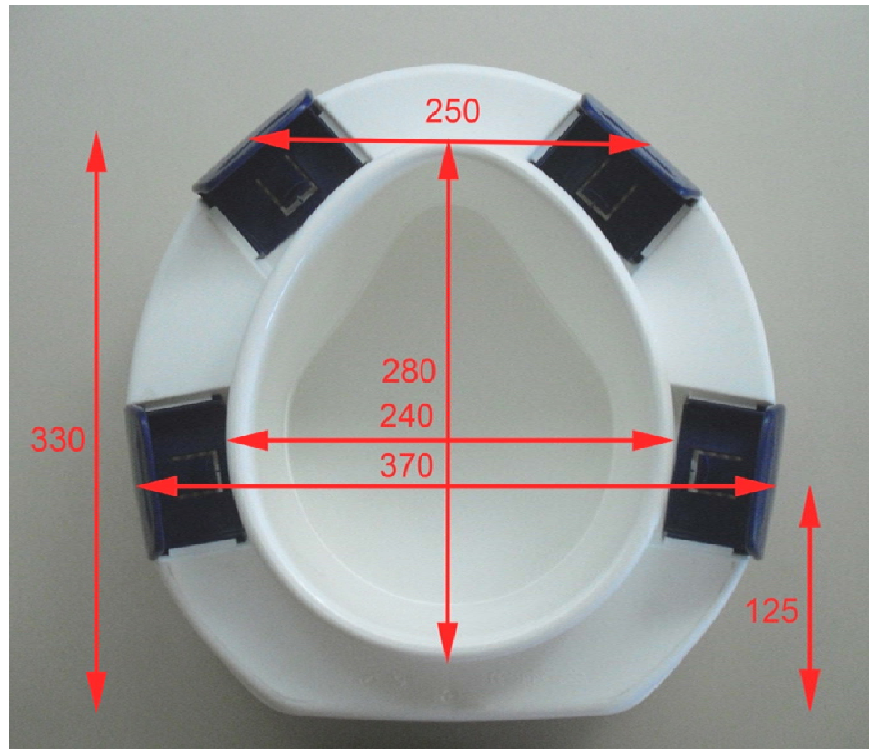

**Эргономичное сиденье с крышкой**

- Универсальный подъем 11 см с крышкой.
- Легко помещается над любым туалетом
- Четыре точки крепления
- Соответствует европейским стандартам CE.

**ТЕХНИЧЕСКИЕ ХАРАКТЕРИСТИКИ**

- Изготовлен из полипропилена.
- Поддерживает вес пользователей до 185 кг.
- Четыре режима регулировки.
- Размеры: 390 мм ширина x 400 мм дно.
- Внутренний размер: 210 мм ширина x 250 мм дно.
- Высота подъема: 110 мм.

**КРАТКОЕ ОПИСАНИЕ**

Сиденье Nofer для туалета. С крышкой и четыре регулируемые точки крепления.  
 Максимальные размеры: 390 мм ширина x 400 мм дно.  
 Высота подъема: 110 мм.

**ТЕХНИЧЕСКИЙ ЧЕРТЁЖ**

Размеры в мм

13141

13151

РАЗМЕРЫ

РАЗМЕРЫ