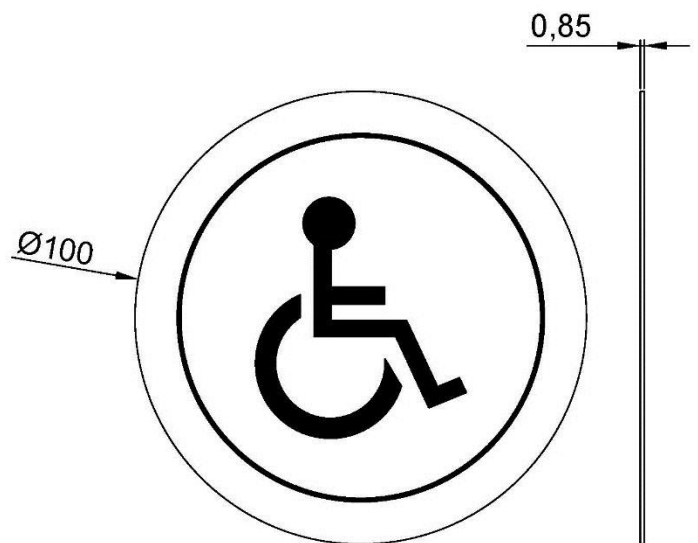

ТЕХНИЧЕСКИЙ ЧЕРТЁЖ

Размеры в мм.

NOFER S.L.
Avenida de la fama, 118
08940 · Cornellà de Llobregat (Barcelona)
Tel +34 934 742 423 · Fax +34 934 743 548
nofer@nofer.com · www.nofer.com

**Товары
Связанные**

16720.2.S

16721.2.S

16723.2.S

16722.2.S

16730.2.S