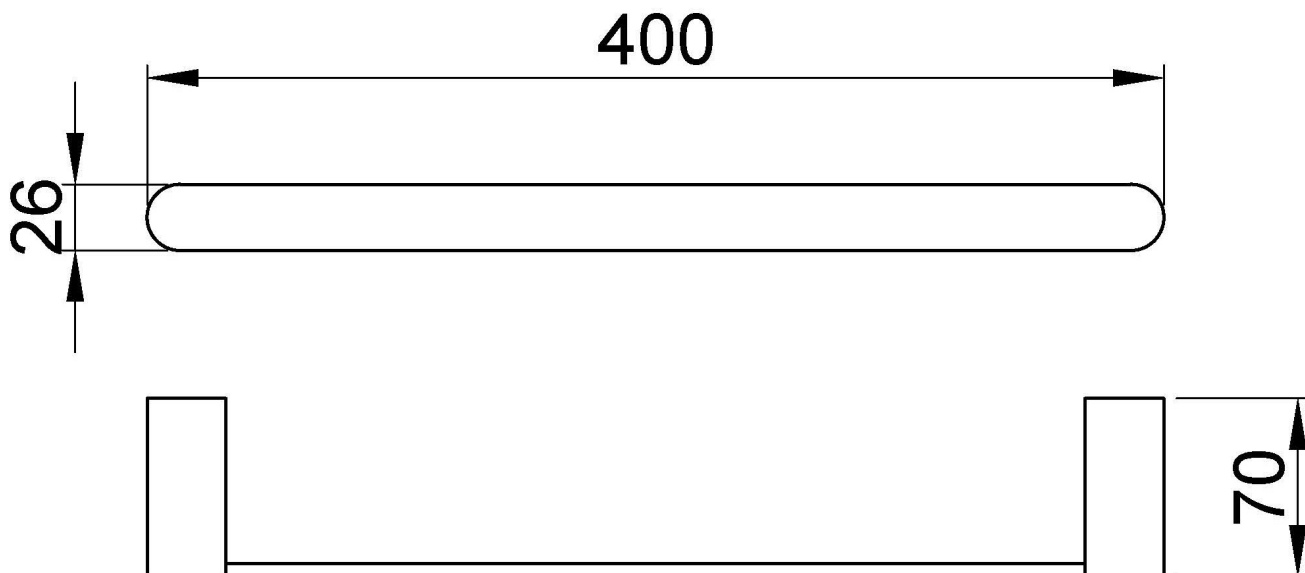

Габаритная схема