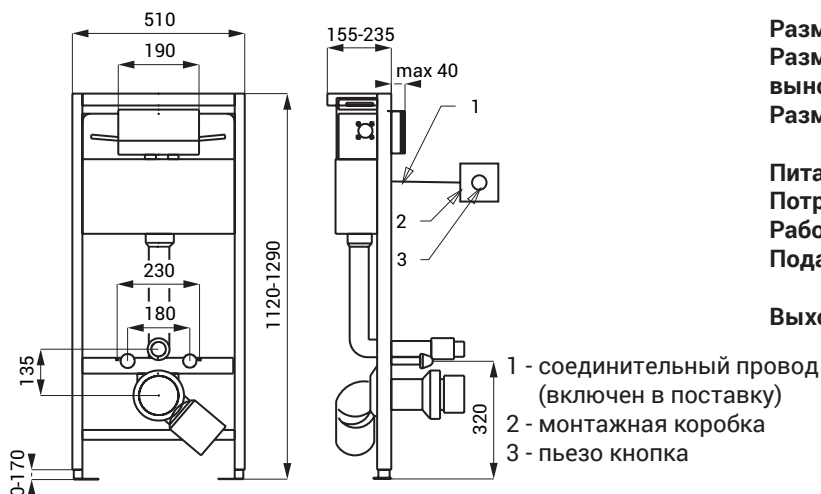

Пьезо устройство для смыва унитаза SLW 04PA

Характеристики

- для инвалидов и лиц с ограниченной подвижностью
- антивандальное исполнение
- удобное для установки в тюрьмах
- со второй кнопкой для дистанционного смыва
- включая монтажную раму SLR 21
- монтажная рама со смывным бачком в гипсокартон
- 5-ти точечная система крепления унитазов из нержавеющей стали
- металлическая рама с поверхностной обработкой
- монтажные винты M10, держатель оттока с крепежным комплектом Ø 50 мм и держатель оттока с коленом Ø 110 мм
- специальная антивандальная нержавеющая крышка, толщина 3 мм, TORX винты
- реагирует на легкое прикосновение к пьезо кнопке немедленным пуском воды
- продолжительность смыва можно настроить 0,5 - 15,5 сек., стандартно 5 сек.
- самодействующий смыв после каждого восьмого смыва и самодействующий смыв по истечении 24 часов от последнего смыва
- настройка параметров при помощи пульта дистанционного управления SLD 04

Размеры

Технические данные

Размер нержавеющей крышки	500 x 170 x 3 мм
Размер нержавеющей крышки выносной пьезо кнопки	85 x 90 x 3 мм
Размер рамы	510 x 1120 - 1290 x 155 x 235 мм
Питающее напряжение	24 В пост.
Потребляемая мощность	51 Вт
Рабочее давление	0,15 - 0,6 МПа
Подача воды	наруж. резьба G 1/2"
Выход воды	выпускной патрубком с уплотнением

Спецификация поставки

SLW 04PA - арт. № 14046 нержавеющая крышка с пьезо электроникой, механизм управления с серводвигателем, TORX винт (4 шт.), монтажная рама с бачком SLR 21, выносная нержавеющая крышка с пьезо электроникой, пластмассовая монтажная коробка, TORX винт (2 шт.), соединительный провод (2500 мм), коннекторы