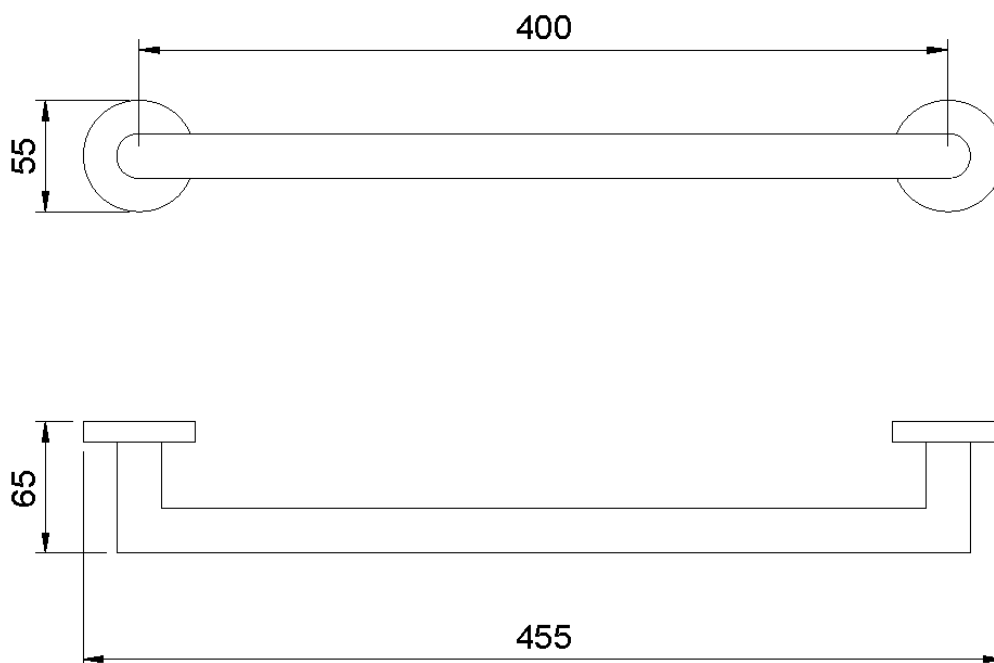

Полотенцесушитель из нержавеющей стали AISI 304. Сатинированная отделка. Длина. 400 мм

Описание

- Прямой полотенцесушитель.
- Долговечность и коррозионная стойкость.
- Подходит для общественных помещений.
- Сатинированная нержавеющая сталь.

Предлагаемый текст для рецепта

Прямой полотенцесушитель NOFER, изготовленный из нержавеющей стали AISI 304 с сатинированной отделкой.

Размеры: 55 в высоту x 455 в ширину x 65 в глубину (мм).

Технические характеристики

Материал: Нержавеющая сталь AISI 304

Отделка: Сатин

Размеры: 55 высота x 455 ширина x 65 глубина (мм)

Исправление

Скрытый настенный монтаж. Крепежные винты входят в комплект.

Габаритная схема

Ctra. Laureà Miró, 385-387
08980 | Sant Feliu de Llobregat,
Barcelona - Spain
T. +34 934 742 423
F. +34 934 743 548
nofer@nofer.com
www.nofer.com