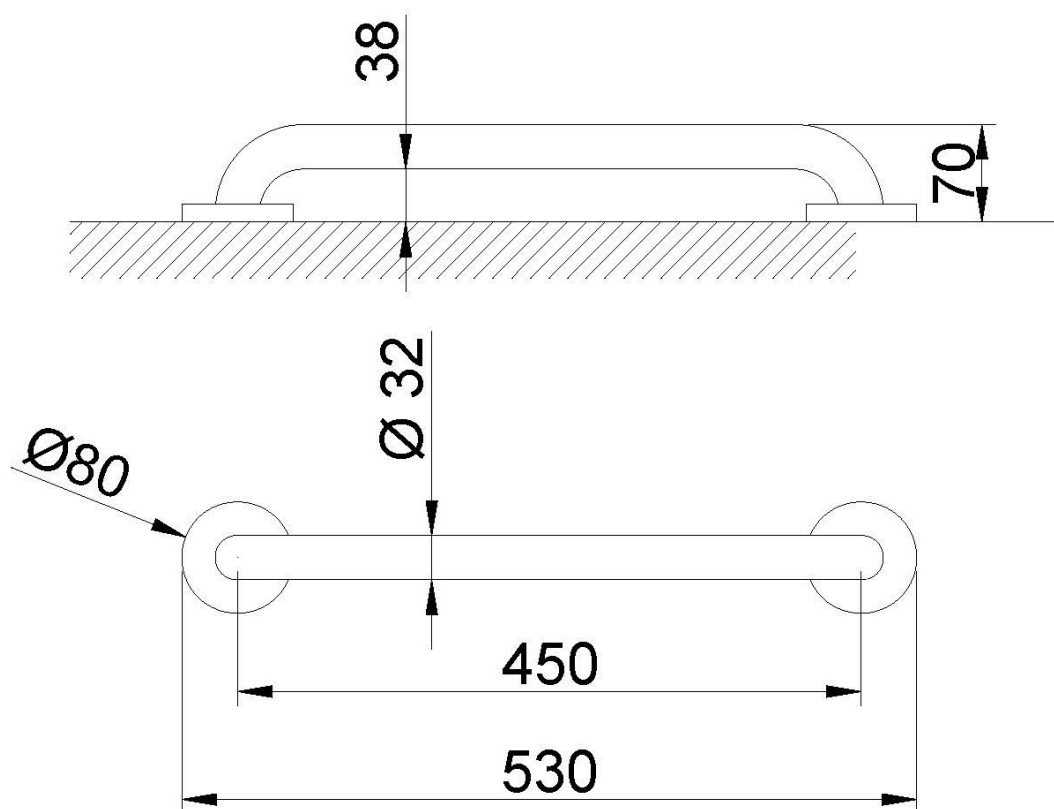

Габаритная схема