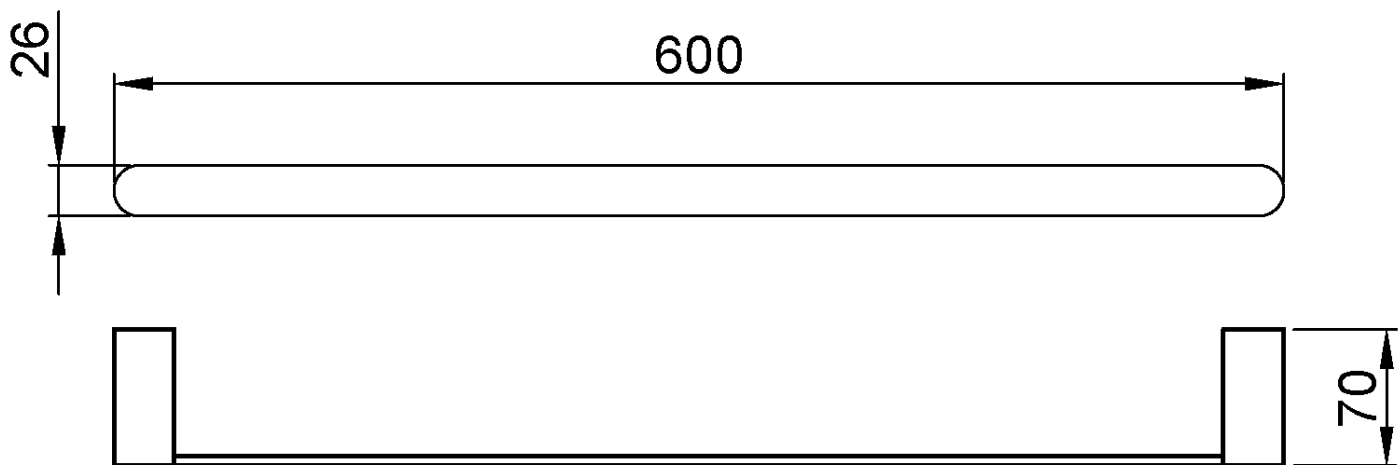

Габаритная схема