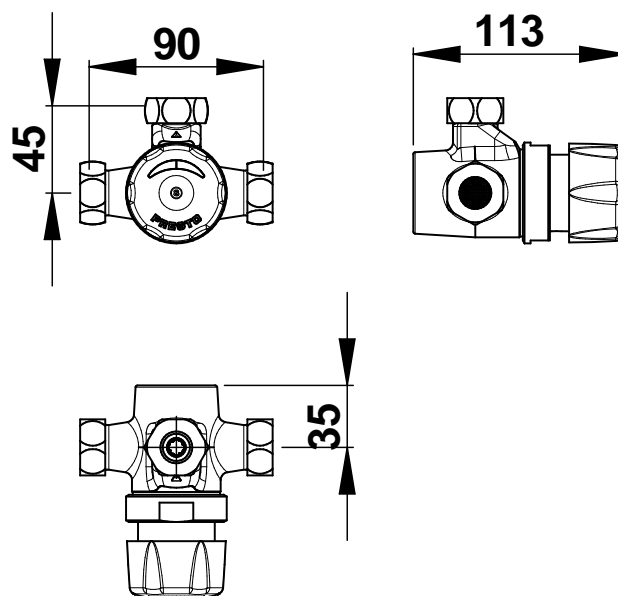

**Gamme :** Robinet mitigeur temporisé pour douche  
**Réf :** 35925 - PRESTO ALPA applique Prêt A Poser

**> Pression d'utilisation recommandée :**

- 1 à 5 bars

**> Débit :**

- 8 l/min avec régulateur de débit intégré
- Dispositif anti-coup de bélier

**> Durée d'écoulement :**

- 30 secondes (- 10 / + 5 secondes)

**> Matière et couleur de finition :**

- Bouton-poussoir en métal moulé injecté

**> Alimentation hydraulique :**

- Mâle G 3/4" (20x27)
- Clapets anti-retour NF

**> Livré avec :**

- 2 Joints filtre
- 3 Ecrous raccord 3/4" (20x27)
- Notice de pose

**> Normes / Agréments :**

- Classe acoustique IB
- Corps en laiton chromé conforme aux normes NF EN1982 / NF EN12164 / NF EN12165
- Traitement de surface Nickel-Chrome selon NF EN12540
- Résistance au brouillard salin neutre (NSS) : 200 h selon NF ISO 9227