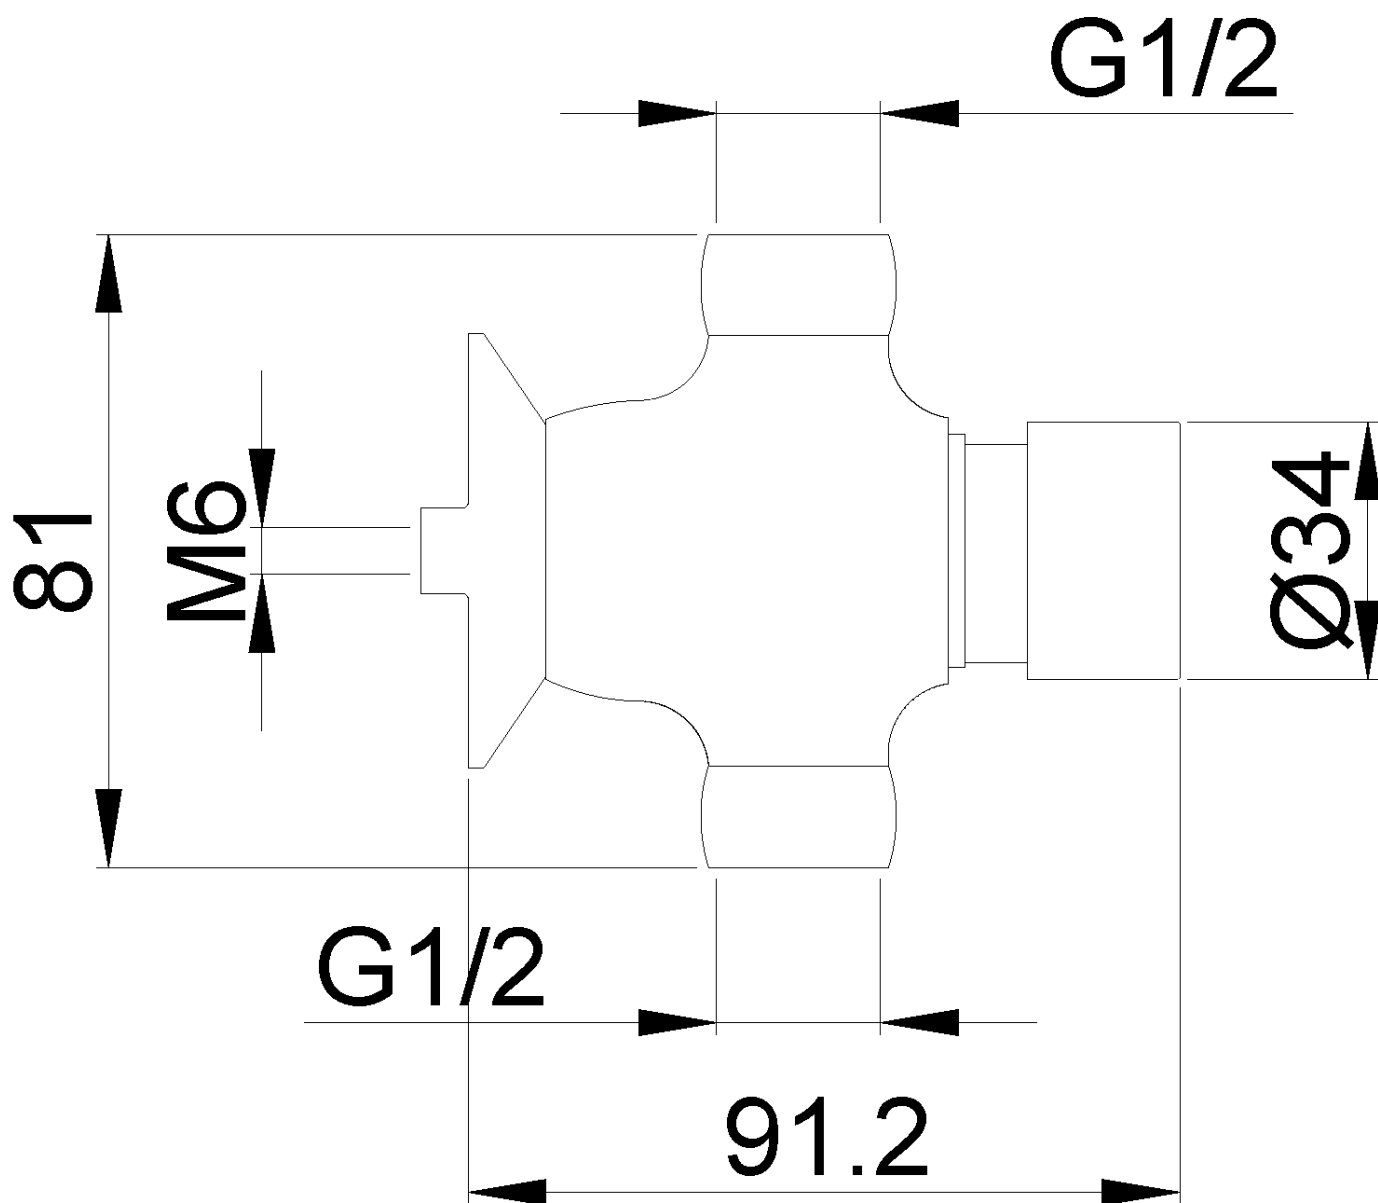

Ctra. Laureà Miró,
385-387
08980 | Sant
Feliu de
Llobregat,
Barcelona - Spain
T. +34 934 742
423
F. +34 934 743
548
nofer@nofer.com
www.nofer.com
www.nofer.com
www.nofer.com

СОПУТСТВУЮЩИЕ
ТОВАРЫ

07610.A

07610.N

07610.R