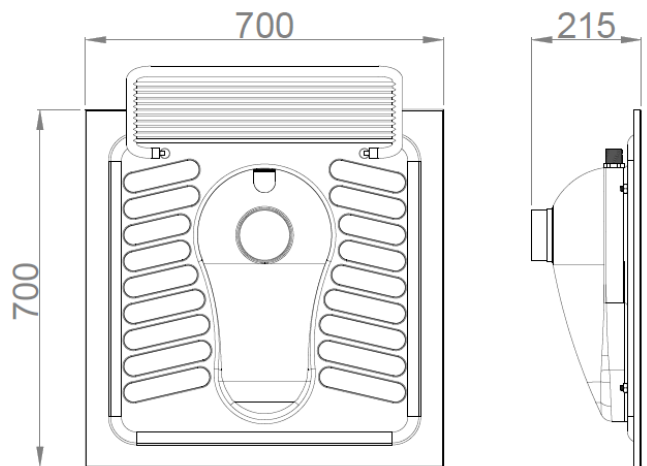

Напольный унитаз с крышкой-решеткой, нержавеющая сталь, глянцевый

- Напольный унитаз из нержавеющей стали AISI 304 с функцией душевого поддона.
- Напольный монтаж.
- Антивандальная конструкция, высокая, прочность и устойчивость к коррозии.
- Легко чистится.
- Предназначен для использования в общественных санузлах.
- Безопасная конструкция без режущих кромок.
- Нескользящая поверхность.

ТЕХНИЧЕСКАЯ ИНФОРМАЦИЯ

- Изготовлен из глянцевой нержавеющей стали AISI 304.
- Толщина листа 1,2 мм.
- Размеры: высота 215 x ширина 700 x глубина 700 (мм).
- Вход воды: 1".
- Выход: Ø100 мм. Сифон в комплект не входит.
- Распылительная насадка с 1 выходом для воды.
- Предназначен для ручных или электрических систем смывания.

КРАТКОЕ ОПИСАНИЕ

Напольный унитаз с функцией душевого поддона из нержавеющей стали AISI 304, глянцевая поверхность.
 Размеры: 215 высота x 700 ширина x 700 глубина (мм).

ЧЕРТЕЖ

Размеры указаны в мм

NOFER S.L.
 Avenida de la fama, 118
 08940 · Cornellà de Llobregat (Barcelona)
 Tel +34 934 742 423 · Fax +34 934 743 548
 nofer@nofer.com · www.nofer.com