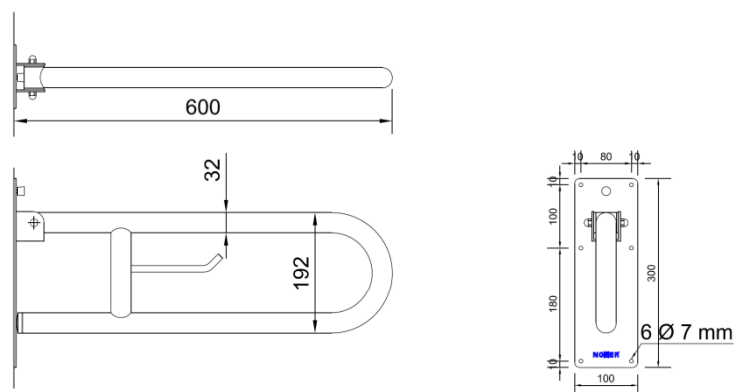

**Подъемный полукруглый поручень**

- Настенный поворотный поручень.
- Подходит для поддержки рядом с умывальниками, туалетами, душевыми и ваннами.
- Специально разработан для реализации принципов доступной среды.
- Полированная нержавеющая сталь (глянцевая).

**ТЕХНИЧЕСКАЯ ИНФОРМАЦИЯ**

- Сделан из нержавеющей стали AISI 304.
- Длина: 600 мм.
- Размер фланца для крепления к стене: 300 x 100 мм.
- Стержни  $\varnothing$  32 мм.
- Пластиковая заглушка для плавного торможения.
- Держатель бумаги.
- Рекомендуется установка на высоте 70-75 см от пола.
- Крепления из нержавеющей стали в комплекте.

**КРАТКОЕ ОПИСАНИЕ**

Откидной поручень NOFER или аналогичный из полированной нержавеющей стали AISI 304. С держателем туалетной бумаги. Длина: 600 мм, стержни  $\varnothing$  32 мм.

**ЧЕРТЕЖ**

Размеры указаны в мм