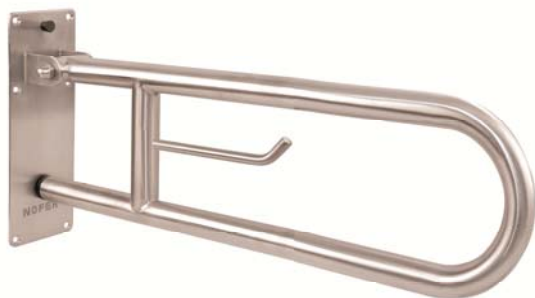

**Подъемный полукруглый поручень**

- Настенный поворотный поручень.
- Подходит для поддержки рядом с умывальниками, туалетами, душевыми и ваннами.
- Специально разработан для реализации принципов доступной среды.
- Полированная нержавеющая сталь (глянцевая).

**ТЕХНИЧЕСКАЯ ИНФОРМАЦИЯ**

- Сделан из нержавеющей стали AISI 304.
- Длина: 600 мм.
- Размер фланца для крепления к стене: 300 x 100 мм.
- Стержни  $\varnothing$  32 мм.
- Пластиковая заглушка для плавного торможения.
- Держатель бумаги.
- Рекомендуется установка на высоте 70-75 см от пола.
- Крепления из нержавеющей стали в комплекте.

**КРАТКОЕ ОПИСАНИЕ**

Откидной поручень NOFER или аналогичный из полированной нержавеющей стали AISI 304. С держателем туалетной бумаги. Длина: 600 мм, стержни  $\varnothing$  32 мм.

**ЧЕРТЕЖ**

Размеры указаны в мм