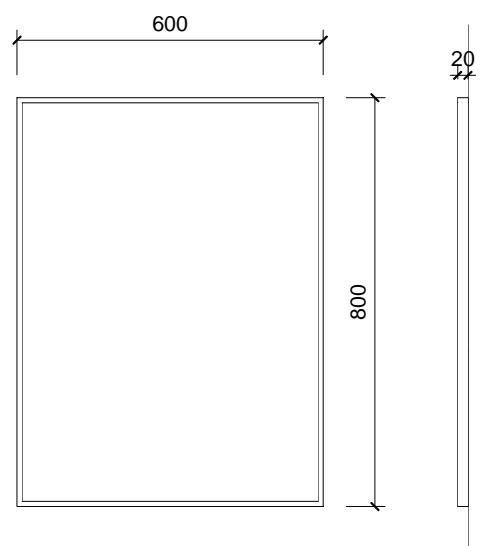

**Зеркало с рамой**

Зеркало с рамой из белой стали  
Настенный монтаж.  
Стойкость к коррозии и ржавчине.

**Технические характеристики**

- Рама сделана из окрашенной в белый цвет стали .
- Размеры: 800 x 600 мм.
- Задняя часть зеркала облицована деревом
- Толщина зеркала 3 мм

**Технический чертеж**

Размеры в мм

**Краткое описание**

Зеркало настенное с рамкой из эмалированной стали .  
Размеры: 800 высота, ширина 600 мм.

NOFER S.L.  
Avenida de la fama, 118  
08940 · Cornellà de Llobregat (Barcelona)  
Tel +34 934 742 423 · Fax +34 934 743 548  
nofer@nofer.com · www.nofer.com