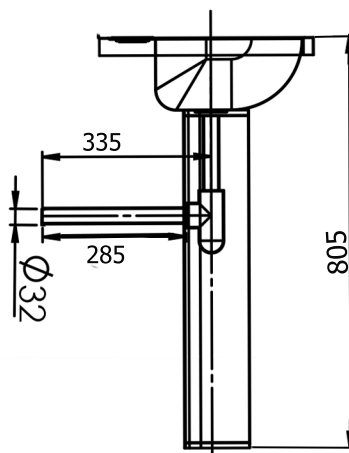

MF - 156

Раковина с пьедесталом

Технические данные

| | |
|-------------|----------------|
| Ш x Д x В | 420x560x805 мм |
| Установка | Напольный |
| Толщина | 1.2 мм |
| Вес | 5.6 кг |
| Марка стали | AISI 304 |