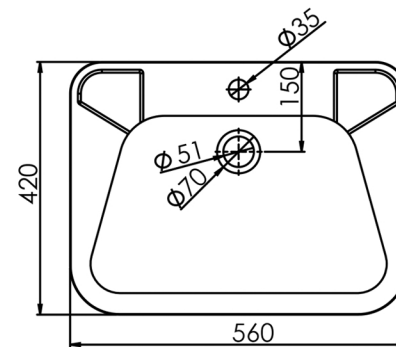

MF - 156

Раковина с пьедесталом

Технические данные

| | |
|-------------|----------------|
| Ш x Д x В | 420x560x805 мм |
| Установка | Напольный |
| Толщина | 1.2 мм |
| Вес | 5.6 кг |
| Марка стали | AISI 304 |