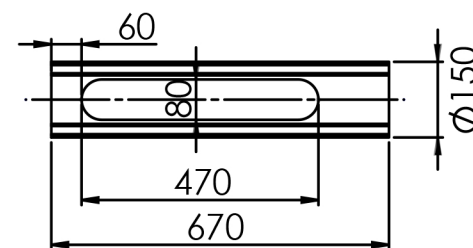

MF - 156

Раковина с пьедесталом

Технические данные

| | |
|-------------|----------------|
| Ш x Д x В | 420x560x805 мм |
| Установка | Напольный |
| Толщина | 1.2 мм |
| Вес | 5.6 кг |
| Марка стали | AISI 304 |