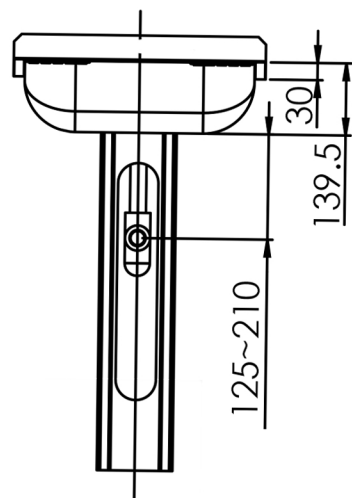

MF - 156

Раковина с пьедесталом

Технические данные

| | |
|-------------|----------------|
| Ш x Д x В | 420x560x805 мм |
| Установка | Напольный |
| Толщина | 1.2 мм |
| Вес | 5.6 кг |
| Марка стали | AISI 304 |