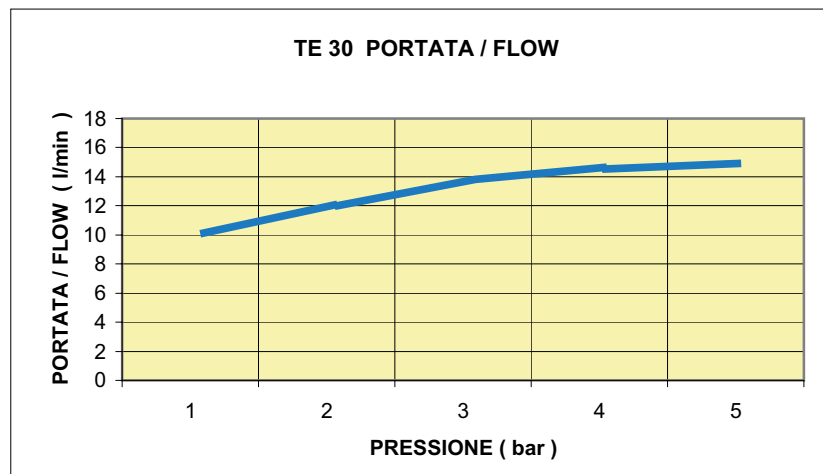

ART. COD.

TE 30

APERTURA / OPENING 15/20 s

MATERIALI / MATERIALS

OTTONE CROMATO / CHROME PLATED BRASS

CROMATURA / CHROME PLATING

UNI EN 248