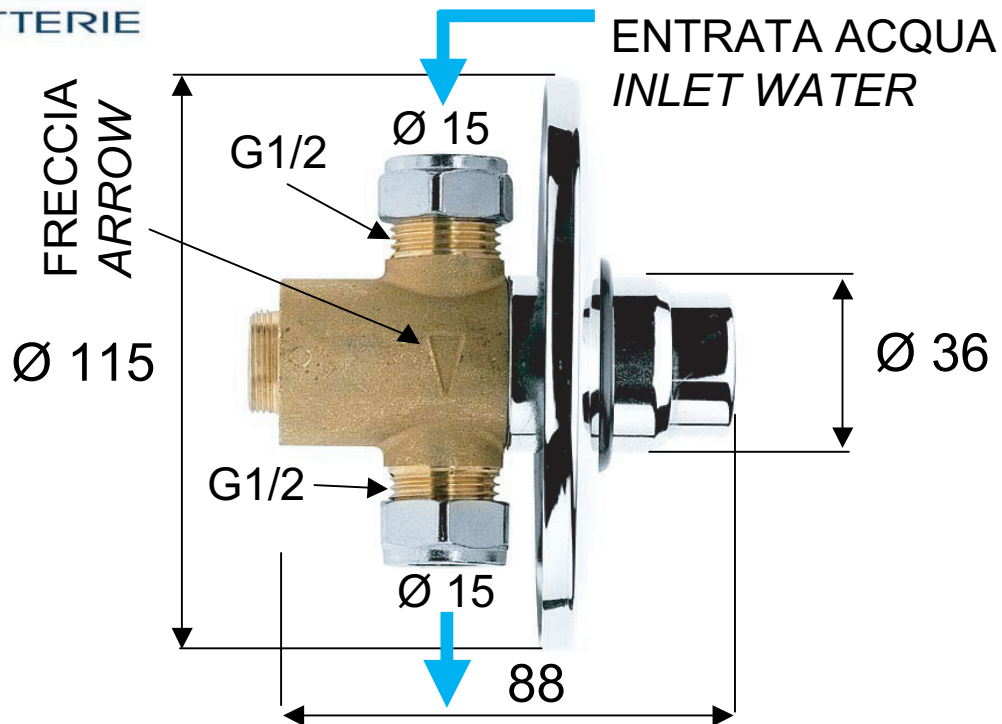

ART. COD.

TE 30

APERTURA / OPENING 15/20 s

MATERIALI / MATERIALS

OTTONE CROMATO / CHROME PLATED BRASS

CROMATURA / CHROME PLATING

UNI EN 248