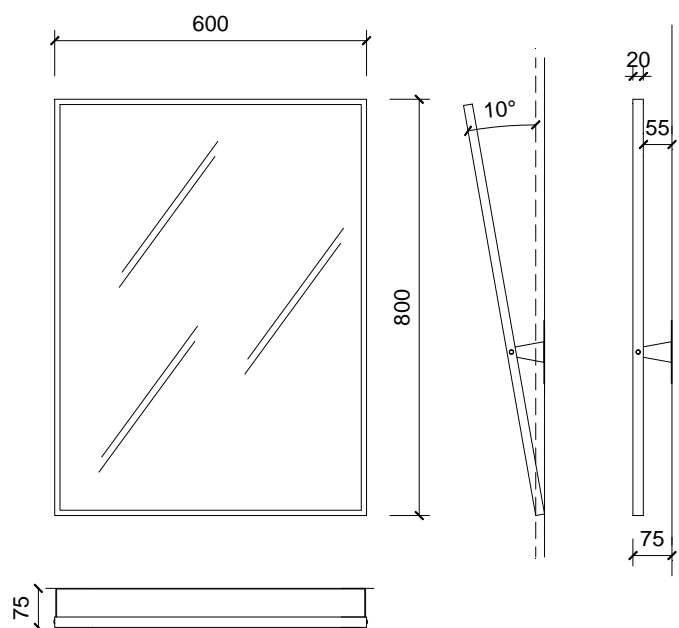

Зеркало подвижное для инвалидов

·Зеркало с регулируемым углом наклона специально разработано для установки в санузлах для людей с ограниченными возможностями. Рамка зеркала выполнена из нержавеющей стали глянцевой, также есть зеркало с матовой рамкой и белой. Зеркало является антивандальным и устойчиво к коррозии и ржавчине.

Технические характеристики

Зеркало крепится к стене с помощью неподвижной деки
 ·Размеры: 800 высота х 600 ширина мм.
 Рекомендуется устанавливать на высоте 1000-1200 мм от пола
 Обслуживание : Нержавеющая сталь требует регулярной чистки, т.к. пыль и грязь могут испортить поверхность.
 Пожалуйста, не используйте сильные щелочи и кислоты при очистке поверхности.

Краткое описание

Зеркало с регулируемым углом наклона и рамкой из нержавеющей стали глянцевой. Размеры : 800 высота х 600 ширина мм.

Технический чертёж

Размеры в мм

NOFER S.L.
 Avenida de la fama, 118
 08940 · Cornellà de Llobregat (Barcelona)
 Tel +34 934 742 423 · Fax +34 934 743 548
 nofer@nofer.com · www.nofer.com