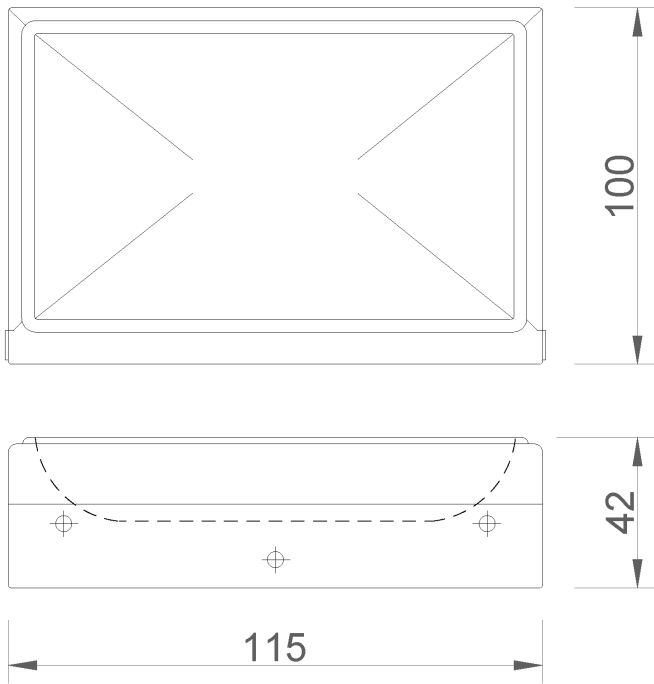

Ctra. Laureà Miró, 385-387
08980 | Sant Feliu de Llobregat,
Barcelona - Spain
T. +34 934 742 423
F. +34 934 743 548
nofer@nofer.com
www.nofer.com

СОПУСТВУЮЩИЕ
ТОВАРЫ

04024.B

05013.B

05013.S

Эти спецификации могут быть изменены и/или дополнены в связи с производственными требованиями.