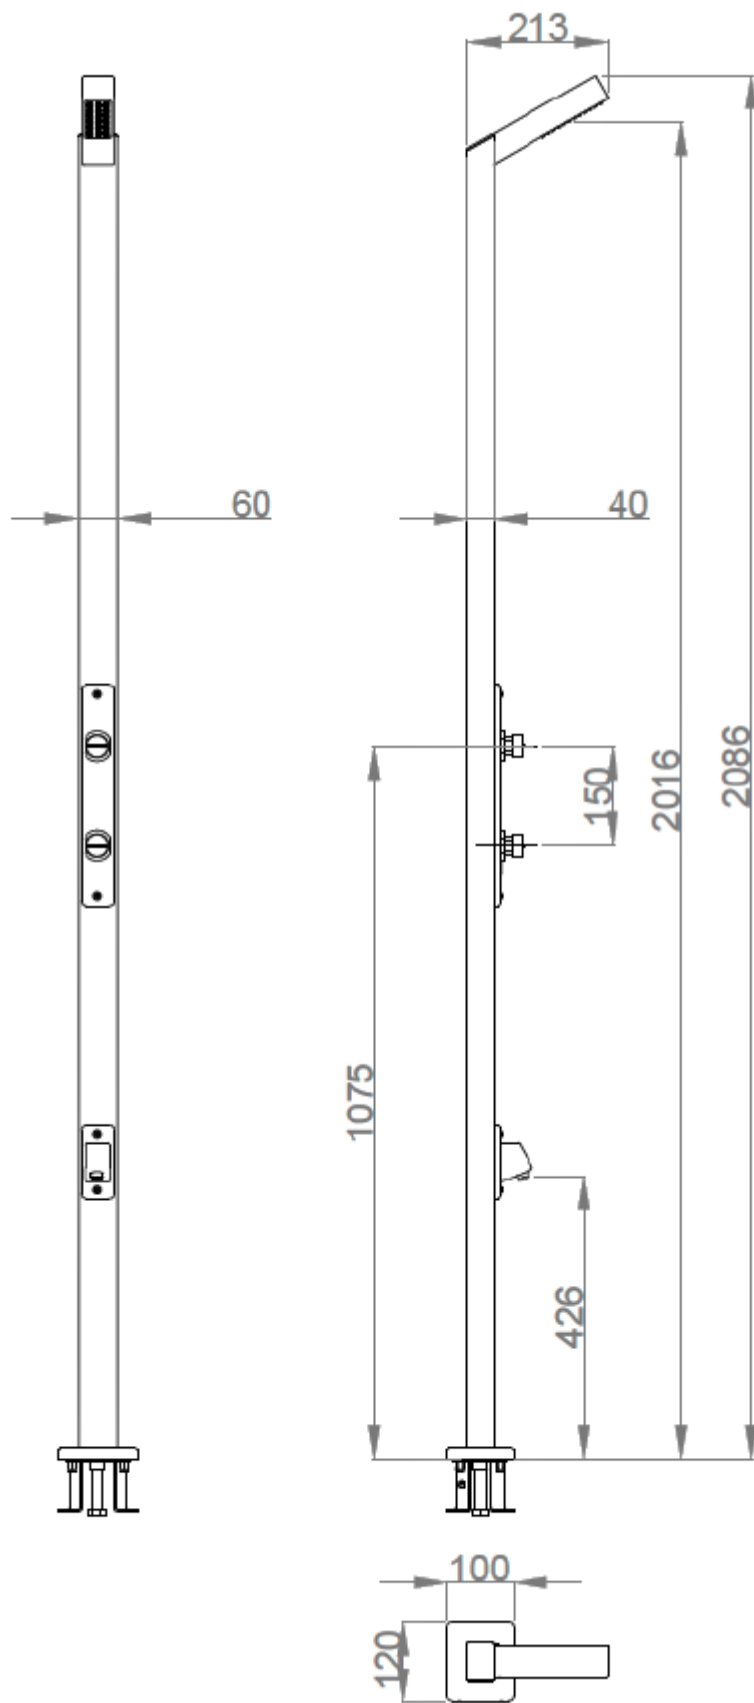

Предлагаемый текст для рецепта

Душевая колонна NOFER 13415.B с одной душевой лейкой, одной ножной лейкой и двумя кнопками с таймером. Корпус из нержавеющей стали AISI 304 с полированной отделкой и душевая лейка из ABS. В комплект входят анкеры и крепежные элементы. Размеры: высота 2086 мм x ширина 213 мм.

Технические характеристики

Материал: Нержавеющая сталь AISI 304

Отделка: Полировка

Распыляемый материал: ABS

Размеры: 2086 В x 213 Ш (мм)

Подключение к водопроводу: 1/2" BSP с внутренней резьбой

Высота дождевателя до земли: 2 метра

Габаритная схема

08930 | Sant
Feliu de
Llobregat,
Barcelona - Spain
T. +34 934 742
423
F. +34 934 743
548
nofer@nofer.com
www.nofer.com
www.nofer.com

СОПУТСТВУЮЩИЕ
ТОВАРЫ

13414.B

13416.B

13417.B

Эти спецификации могут быть изменены и/или дополнены в связи с производственными требованиями.