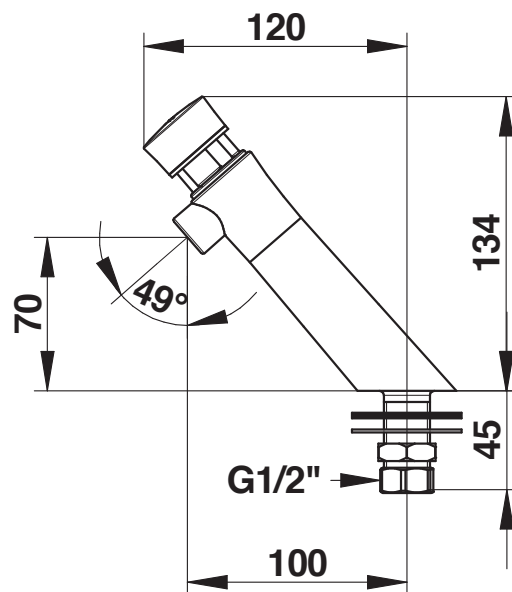

Gamme : Robinet simple temporisé pour lavabo

Réf : 65200 - PRESTO NEO S® sur plage

> Pression d'utilisation recommandée :

- 1 à 5 bars

> Débit :

- 3 l/mn à 3 bars, réglage 4 positions
- Dispositif anti-coup de bélier

> Durée d'écoulement :

- 15 secondes ± 5 secondes

> Alimentation hydraulique :

- Mâle G 1/2" (15x21) en eau froide

> Résistance thermique :

- Ce robinet résiste à une température de 75°C durant 30 minutes dans le cadre de chocs thermiques

> Livré avec :

- 1 Ecou pour tube cuivre de 12x14
- 1 Joint fibre
- 1 Rondelle de serrage inox
- 1 Ecou de serrage laiton
- 1 Rondelle NBR

> Normes / Agréments :

- Corps en laiton chromé conforme aux normes NF EN1982 / NF EN12164 / NF EN12165
- Traitement de surface Nickel-Chrome selon NF EN12540
- Résistance au brouillard salin neutre (NSS) : 200 h selon NF ISO 9227