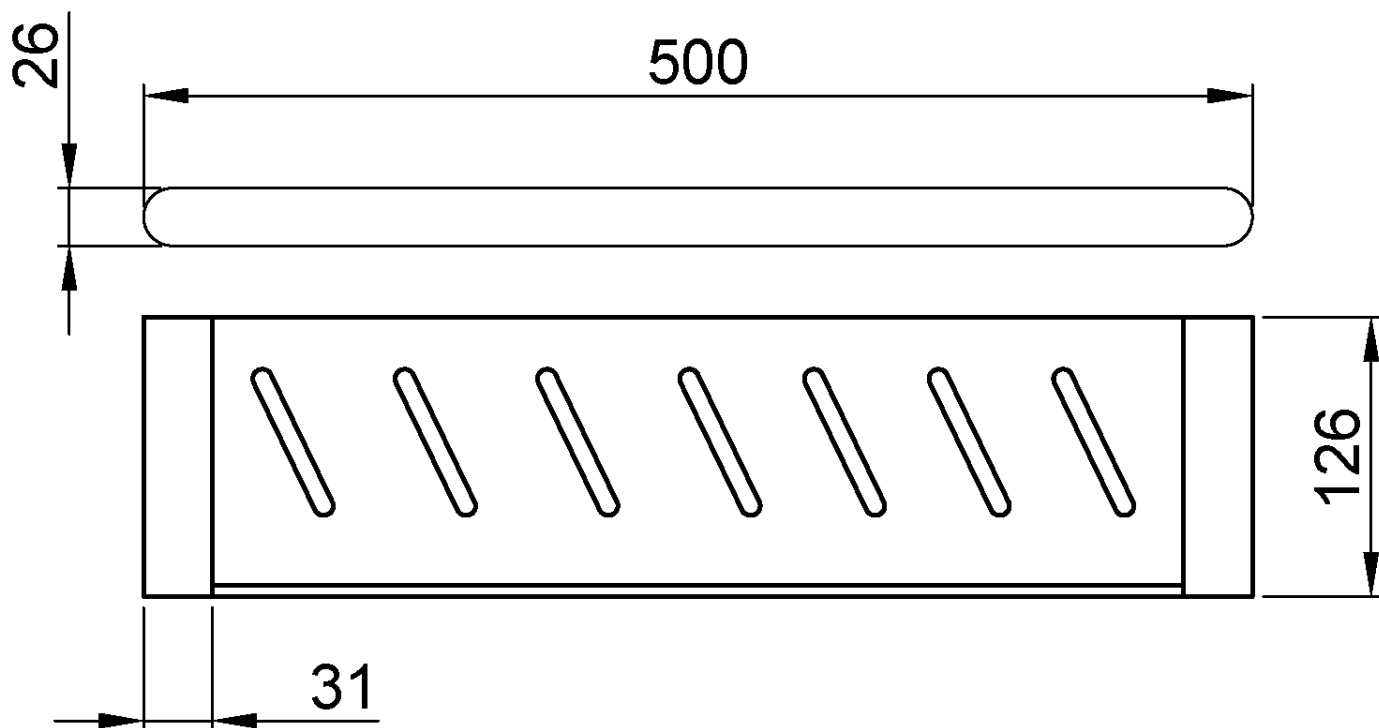

Алюминиевая полка для хозяйственных нужд. Черная отделка

Описание

- Полка из алюминия.
- Долговечность и устойчивость к коррозии.
- Подходит для общественных помещений и частого использования.
- Черная отделка.
- Также доступна в отделке матовым золотом (NOFER 16226.G).

Предлагаемый текст для рецепта

Полка для хозяйственных нужд NOFER, из алюминия, черная отделка.
Размеры: 26 В x 500 Ш x 126 Г (мм).

Технические характеристики

Материал: Алюминий

Отделка: Черный

Размеры: 26 высота x 500 ширина x 126 глубина (мм)

Исправление

Крепежный материал из нержавеющей стали входит в комплект. Скрытое крепление.

Резьбовая система крепления к стене с помощью пластины.

Габаритная схема

Ctra. Laureà Miró, 385-387
08980 | Sant Feliu de Llobregat,
Barcelona - Spain
T. +34 934 742 423
F. +34 934 743 548
nofer@nofer.com
www.nofer.com