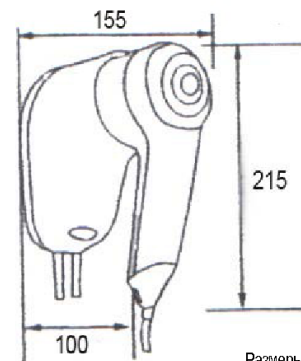

HAIR DRYER

CODE 02055.W

Фен для волос

Эргономичный фен, для настенного монтажа.

Две скорости.

Переключатель безопасности ON / OFF.

Также доступен в черном (Nofer 02055.N).

**Техническая характеристика**

Материал: ABS пластик. Белый цвет.

Мощность: 1200 Вт

Напряжение/Частота тока: 220 V (50-60 Hz).

Потребление электроэнергии: 5,5 А.

Скорость потока воздуха: 13 м / с.

Защита от воды: IPX1.

Размеры: 215 высота x 100 ширина x 155 глубина мм.

**Рекомендуемый текст**

Фен NOFER или аналогичная модель, с переключателем мощности.

Суммарная мощность: 1200 Вт

Размеры: 215 высота x 100 ширина x 155 глубина мм.

**Технический рисунок**

Размеры в мм.

NOFER S.L.  
Avenida de la fama, 118  
08840 - Cornellà de Llobregat (Barcelona)  
Tel +34 934 742 423 - Fax +34 934 743 548  
nofer@nofer.com - www.nofer.com