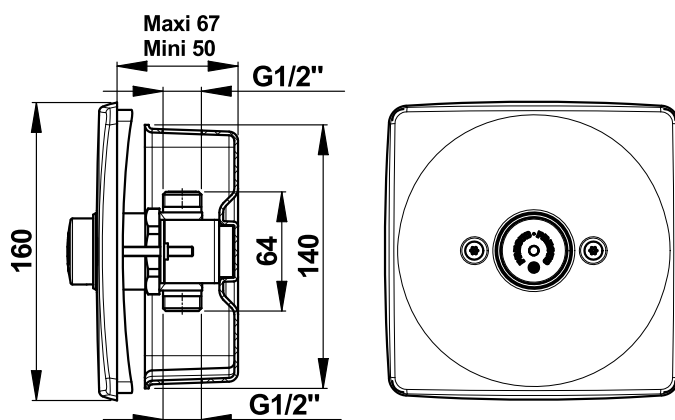

Gamme : Robinet simple temporisé pour douche

Réf : 38330 - PRESTO P 500 S B encastré

> Pression d'utilisation recommandée :

- 1 à 5 bars

> Débit :

- 5 l/mn à 3 bars par limiteur de débit incorporé
- Dispositif anti-coup de bélier

> Durée d'écoulement :

- 30 secondes (-10/+5 secondes) réglable par rondelles

> Alimentation hydraulique :

- En ligne femelle G 1/2" (15x21) en eau froide ou pré-mitigée

> Résistance thermique :

- Ce robinet résiste à une température de 75°C durant 30 minutes dans

> le cadre de chocs thermiques

> Sécurité :

- Système S® interdisant le blocage en écoulement continu
- Repère par point de couleur rouge inusable et indémontable

> Livré avec :

- 1 Rosace antivandalisme
- 1 boîtier d'encastrement thermoformé
- 2 Rondelles de réglage de temporisation