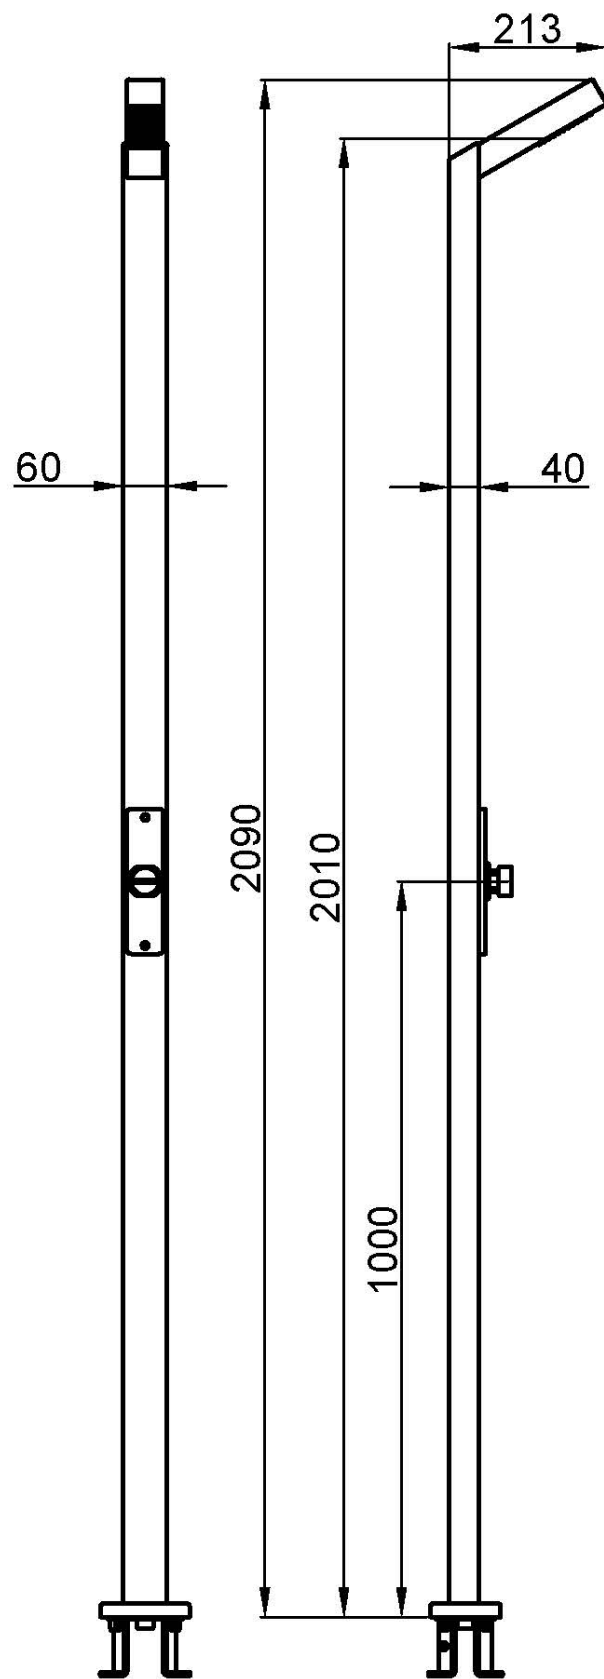

Душевая колонна с распылительной лейкой и одной кнопкой с таймером

Описание

- Душевая колонна с 1 лейкой и 1 кнопкой с таймером.
- Напольная модель.
- Открывание кнопкой.
- Прочная конструкция из нержавеющей стали с полированной отделкой.
- Поставляется с крепежными элементами.

Предлагаемый текст для рецепта

Душевая стойка NOFER 13414.B с одной душевой лейкой и одной кнопкой с таймером. Корпус из нержавеющей стали AISI 304 с полированной отделкой и душевая лейка из ABS. В комплект входят анкеры и крепежные элементы. Размеры: высота 2090 мм x ширина 213 мм.

Технические характеристики

Материал: Нержавеющая сталь AISI 304

Отделка: Полировка

Распыляемый материал: ABS

Размеры: 2090 В x 213 Ш (мм)

Подключение к водопроводу: 1/2" BSP с внутренней резьбой

Высота дождевателя до земли: 2 метра

Габаритная схема

Ctra. Laureà Miró, 385-387
08980 | Sant Feliu de Llobregat,
Barcelona - Spain
T. +34 934 742 423
F. +34 934 743 548
nofer@nofer.com
www.nofer.com

СОПУТСТВУЮЩИЕ
ТОВАРЫ

13415.B

13416.B

13417.B