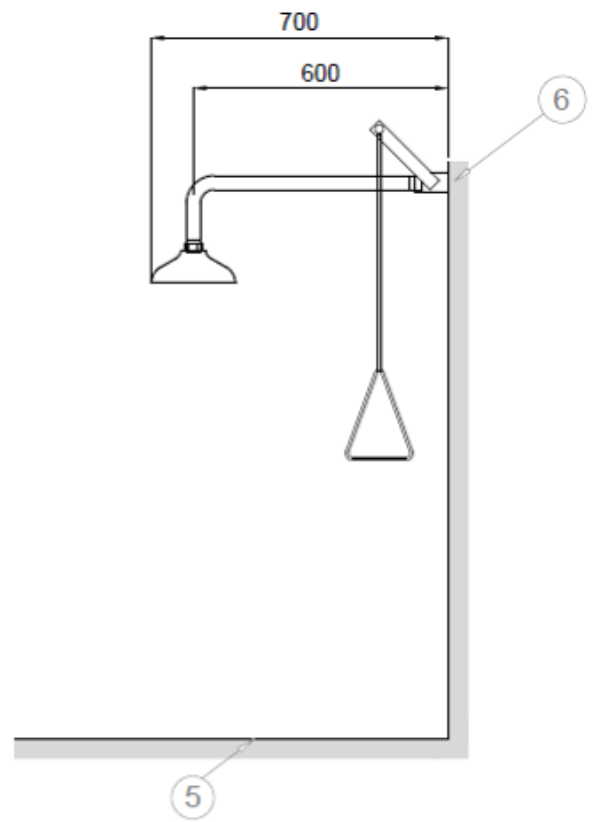

Расход душа при давлении 3 бар: 120 л/мин

Рекомендуемая высота установки: 2,15 м от земли

Впуск воды: 1 " Женский газ

Габаритная схема

5

5

6 INGRESSO 1" G, FILETO FEMMINILE
 ENTRADA 1" G, ROSCA HEMBRA
 1" G, INNER THREAD INLET
 ENTRÉE 1" G, FILETAGE FEMELLE.