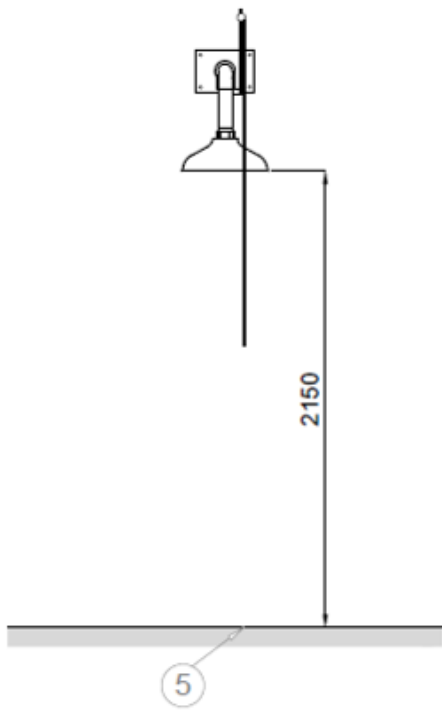

Расход душа при давлении 3 бар: 120 л/мин

Рекомендуемая высота установки: 2,15 м от земли

Впуск воды: 1 " Женский газ

Габаритная схема

5

5

6 INGRESSO 1" G, FILETO FEMMINILE
 ENTRADA 1" G, ROSCA HEMBRA
 1" G, INNER THREAD INLET
 ENTRÉE 1" G, FILETAGE FEMELLE.