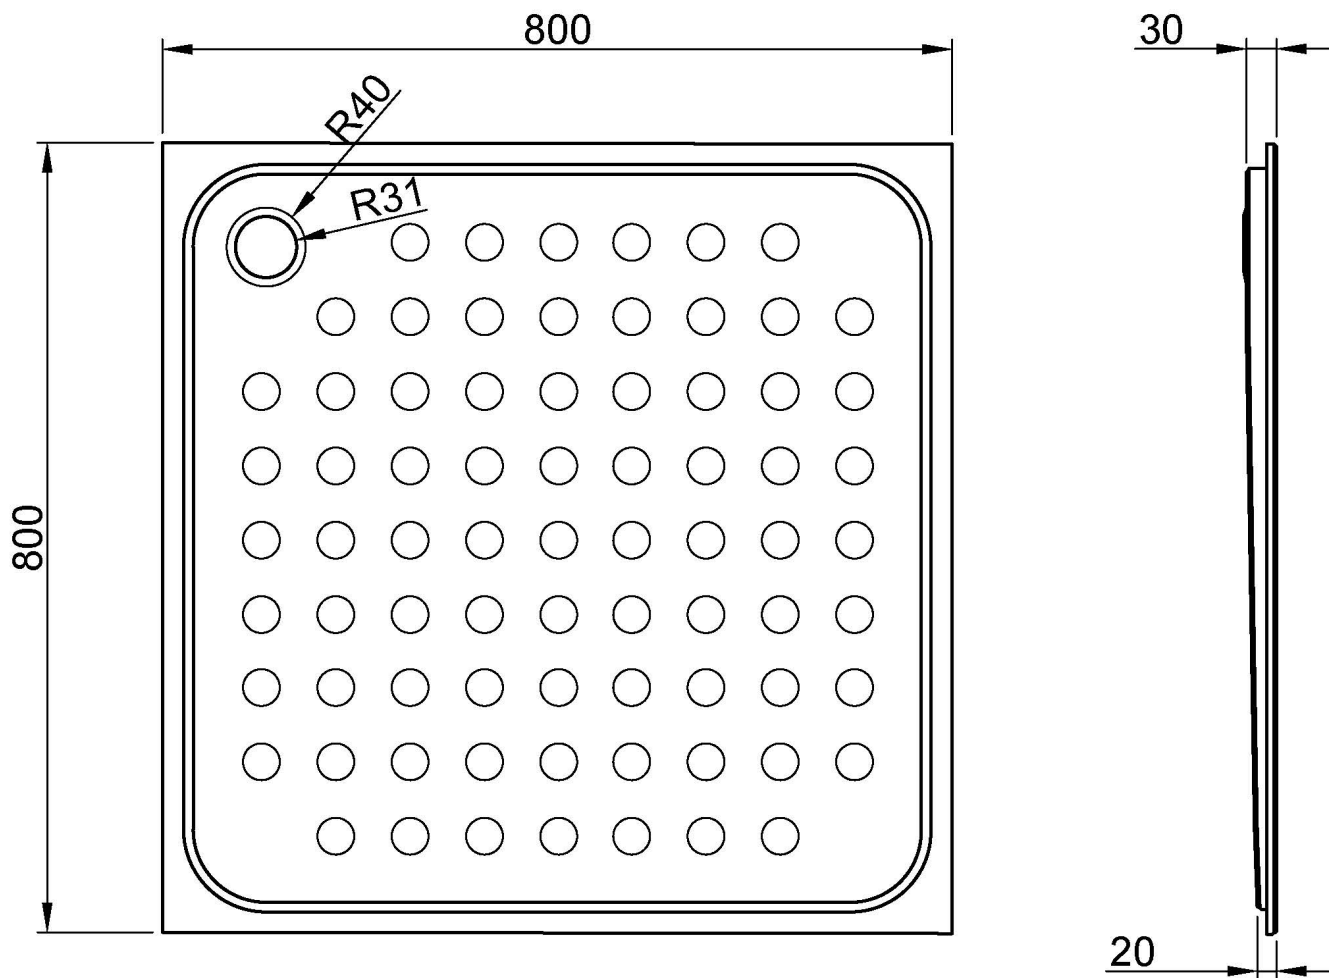

Антивандалный нескользящий душевой поддон 80 см. Нержавеющая сталь. Сатинированная отделка

Описание

- Душевой поддон из нержавеющей стали AISI 304.
- Полностью сварная и полированная конструкция без острых кромок.
- Текстурированное нескользящее основание.
- Подходит для душевых кабин с высокой частотой использования.
- Легко чистится, долговечен и устойчив к ржавчине.
- Сатинированная нержавеющая сталь.

Предлагаемый текст для рецепта

Душевой поддон NOFER из нержавеющей стали AISI 304 со сливом Ø62 мм.
Размеры: 30 В x 800 Ш x 800 Г (мм).

Технические характеристики

Материал: Нержавеющая сталь AISI 304

Отделка: Сатин

Размеры: 30 высота x 800 ширина x 800 глубина (мм)

Дренаж: Ø62 мм. Клапан в комплект не входит.

Габаритная схема

Ctra. Laureà Miró, 385-387
08980 | Sant Feliu de Llobregat,
Barcelona - Spain
T. +34 934 742 423
F. +34 934 743 548
nofer@nofer.com
www.nofer.com