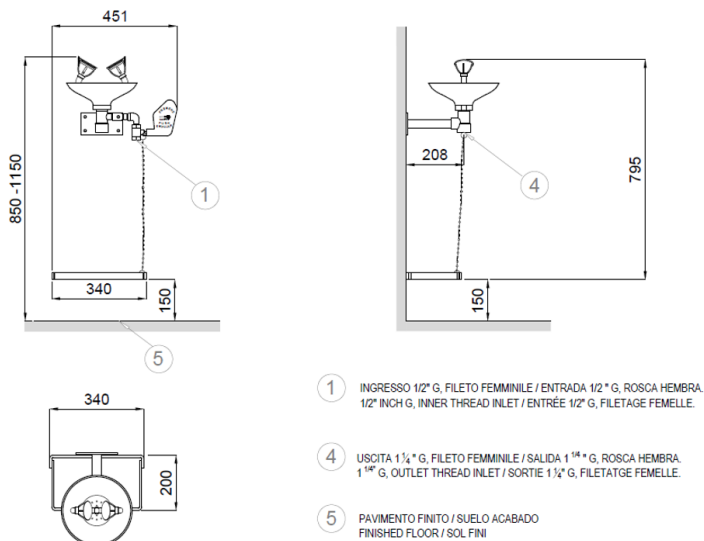

Технические характеристики

- Материал корпуса:** Оцинкованная сталь с эпоксидной краской
- Цвет:** Зеленый
- Материал коллектора:** Полипропилен
- Материал соединительных деталей:** латунь
- Размеры коллектора:** Ø255 мм
- Скорость потока:** 14 л/мин ± 10%.
- Минимальный требуемый расход при 2 бар:** 6 л/мин
- Впуск воды:** резьба 1/2"
- Выход воды:** 1 + 1/4 " резьба

Габаритная схема

Ctra. Laureà Miró, 385-387
08980 | Sant Feliu de Llobregat,
Barcelona - Spain
T. +34 934 742 423
F. +34 934 743 548
nofer@nofer.com
www.nofer.com

СОПУТСТВУЮЩИЕ
ТОВАРЫ

SC300.

SC300SS

SC310SS