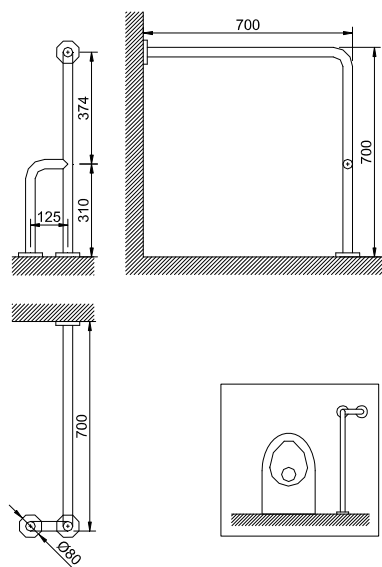

ТЕХНИЧЕСКИЙ ЧЕРТЁЖ

NOFER S.L.
Avenida de la fama, 118
08940 · Cornellà de Llobregat (Barcelona)
Tel +34 934 742 423 · Fax +34 934 743 548
nofer@nofer.com · www.nofer.com

**Товары
Связанные**

15062.S

15206.S

15064.S

15047.S

15051.60.S

15205.S