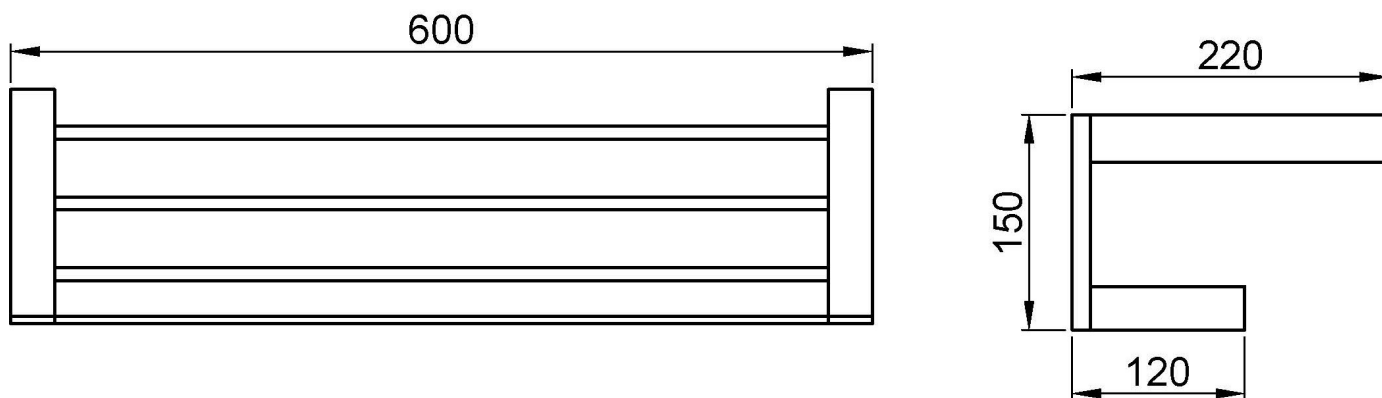

Габаритная схема

Ctra. Laureà Miró, 385-387
08980 | Sant Feliu de Llobregat,
Barcelona - Spain
T. +34 934 742 423
F. +34 934 743 548
nofer@nofer.com
www.nofer.com

СОПУСТВУЮЩИЕ
ТОВАРЫ

09078.N

16220.40.N

16220.60.N