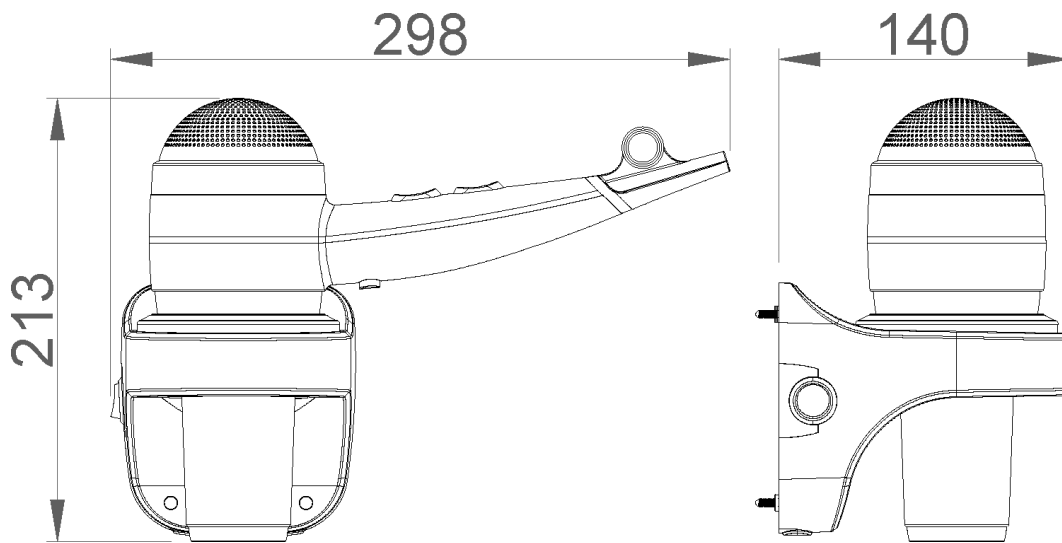

КРАТКОЕ ОПИСАНИЕ

Профессиональный фен NOFER с креплением к стене из нержавеющей стали AISI 304, матовый. Оборудован кнопками для регулировки скорости потока воздуха и температуры. Общая мощность 1800 Вт и скорость воздуха 72 км / ч. Размеры: 213 высота x 298 ширина x 140 глубина (мм).

Размеры в мм.