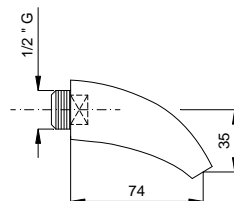

NOFER 07010 : CAÑO CON TUERCA