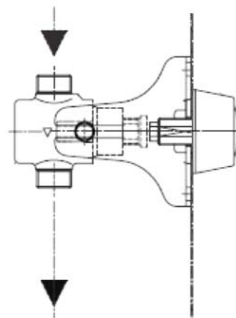

**COMPONENTES Y CARACTERÍSTICAS TÉCNICAS**

- Fabricado en latón y pulsadores de acero inoxidable.
- Caño en latón cromado.
- Grifo: presión de trabajo 3 - 6 bar, temporización 10 - 20 segundos, entrada y salida 1/2 " G, caudal 6 l/min aprox y consumo entre 1 y 2 litros.
- Fluxor: presión de trabajo 3-6 bar, temporización 10 segundos, entrada macho 3/4 " G, salida para tubo 26-28 mm, caudal aprox. 25 l/min, consumo 4,1 litros.
- Caño: incluye tuerca 1/2 " G.

**NOFER 07015.00: GRIFO CON PULSADOR**

**NOFER 07016.00 : FLUXOR CON PULSADOR**

**NOFER 07010 : CAÑO CON TUERCA**