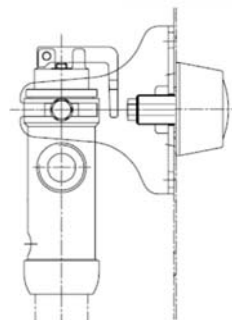

**Kit grifería antivandálica**

- Kit de grifería antivandálica adecuado para equipos compactos NOFER 13123 y 13124.
- El kit se compone de: grifo antivandálico con pulsador, fluxor antivandálico con pulsador y caño antivandálico con tuerca.
- Robusto, adecuado para colectividades, lavabos con alta frecuencia de uso y entornos de riesgo como centros penitenciarios, comisarías, etc.

**COMPONENTES Y CARACTERÍSTICAS TÉCNICAS**

- Fabricado en latón y pulsadores de acero inoxidable.
- Caño en latón cromado.
- Grifo: presión de trabajo 3 - 6 bar, temporización 10 - 20 segundos, entrada y salida 1/2 " G, caudal 6 l/min aprox y consumo entre 1 y 2 litros.
- Fluxor: presión de trabajo 3-6 bar, temporización 10 segundos, entrada macho 3/4 " G, salida para tubo 26-28 mm, caudal aprox. 25 l/min, consumo 4,1 litros.
- Caño: incluye tuerca 1/2 " G.

**NOFER 07015.00: GRIFO CON PULSADOR**

**NOFER 07016.00 : FLUXOR CON PULSADOR**

**NOFER 07010 : CAÑO CON TUERCA**