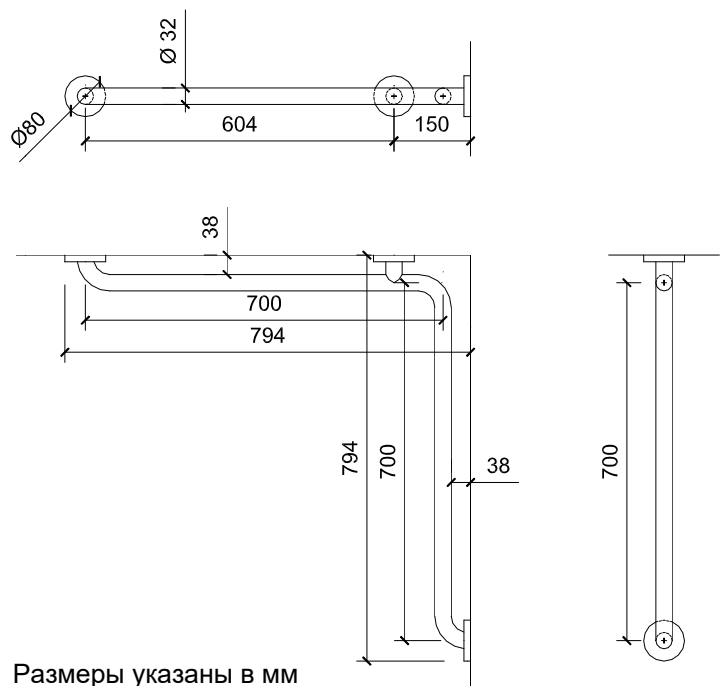

Угловой горизонтальный поручень

- Угловой горизонтальный поручень
- Три точки крепления.
- Изгиб 90°
- Полированная нержавеющая сталь. Есть также модель с матовой отделкой (15052.S) и белым покрытием (15052.W).
- Подходит для поддержки в душе.
- Предназначен для адаптированного туалета для людей с ограниченными возможностями.

ТЕХНИЧЕСКАЯ ИНФОРМАЦИЯ

- Изготовлено из нержавеющей стали AISI 304.
- Максимальные размеры 794 x 794 мм.
- Диаметр поручня 32 мм.
- Толщина металла 1.5 мм.
- Техническое обслуживание: нержавеющая сталь нуждается в техническом обслуживании, поскольку пыль может повредить поверхность. Мы рекомендуем проводить чистку специальным очистителем для нержавеющей стали.
- Рекомендуемая высота установки 70-75 см.
- Крепежные элементы в комплекте.

КРАТКОЕ ОПИСАНИЕ

NOFER. Угловой поручень из нержавеющей стали AISI 304. Три точки крепления под углом 90°. Максимальные размеры: 794 мм x 794 мм. Поручень \varnothing 32 x 1,5 мм.

ЧЕРТЕЖ

NOFER S.L.
 Avenida de la fama, 118
 08940 · Cornellà de Llobregat (Barcelona)
 Tel +34 934 742 423 · Fax +34 934 743 548
 nofer@nofer.com · www.nofer.com