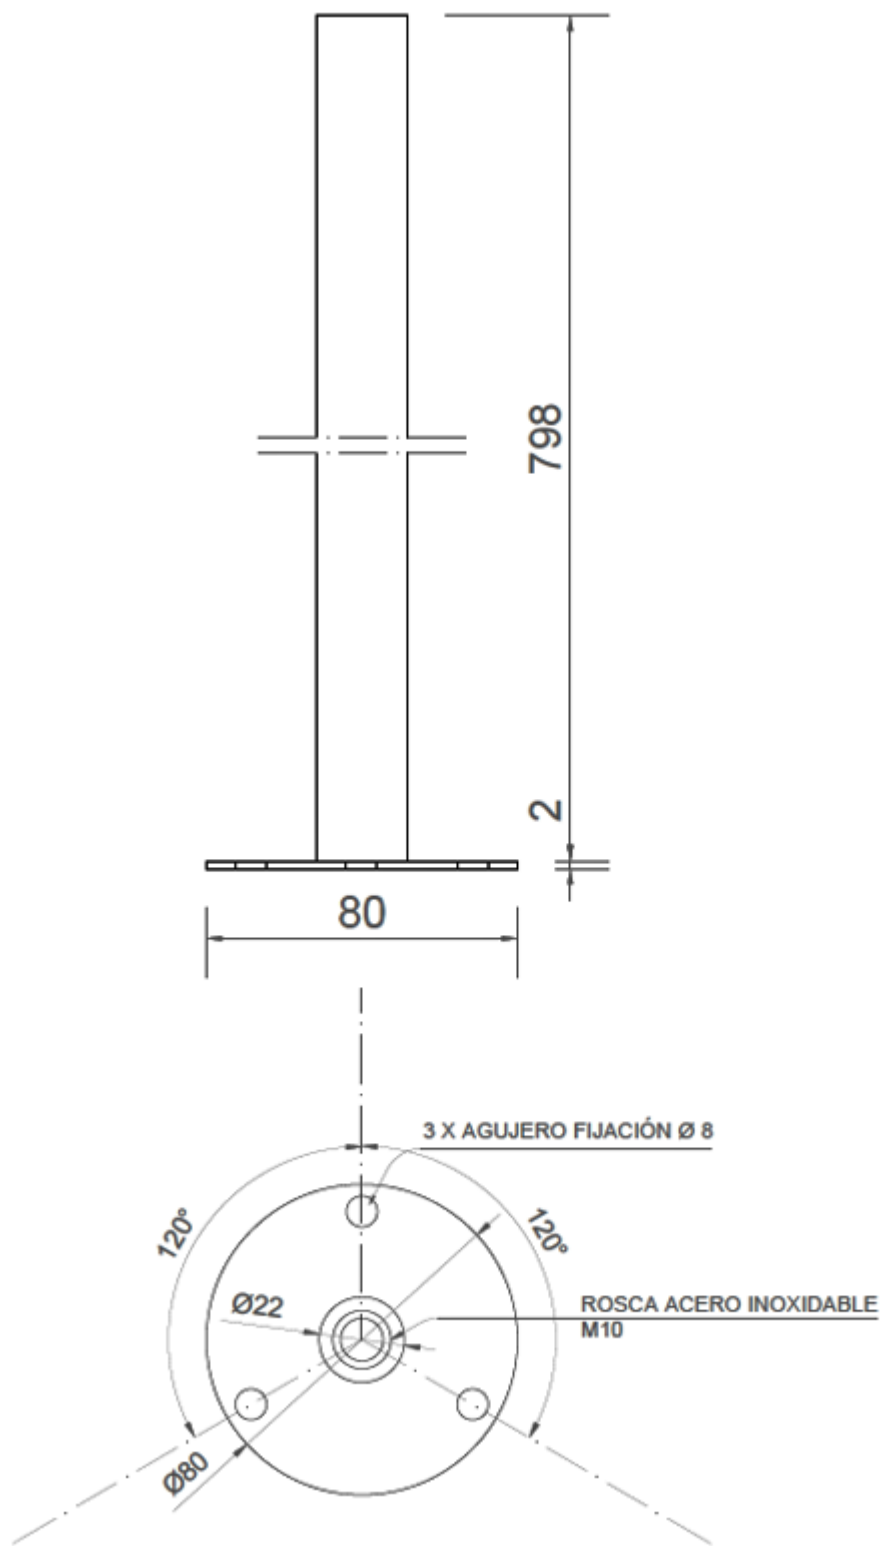

Ctra. Laureà Miró, 385-387
08980 | Sant Feliu de Llobregat,
Barcelona - Spain
T. +34 934 742 423
F. +34 934 743 548
nofer@nofer.com
www.nofer.com

СОПУТСТВУЮЩИЕ
ТОВАРЫ

13050.C

13105.B

13106.W

Эти спецификации могут быть изменены и/или дополнены в связи с производственными требованиями.