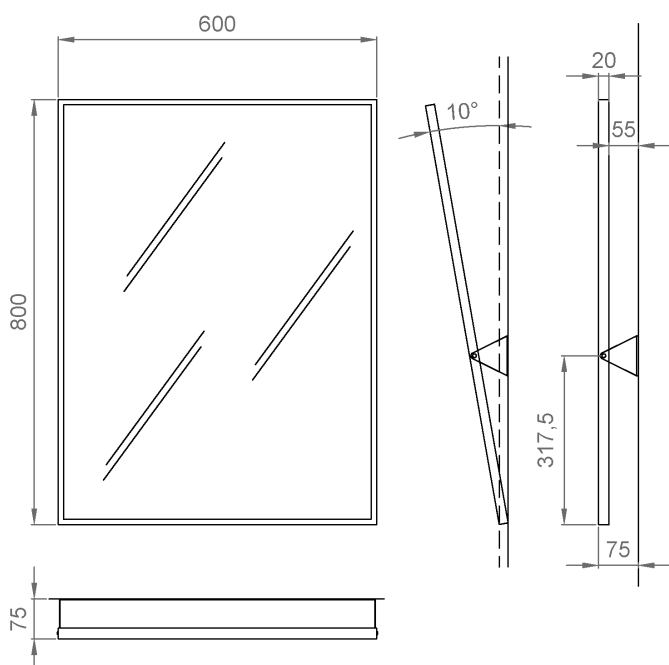

Габаритная схема