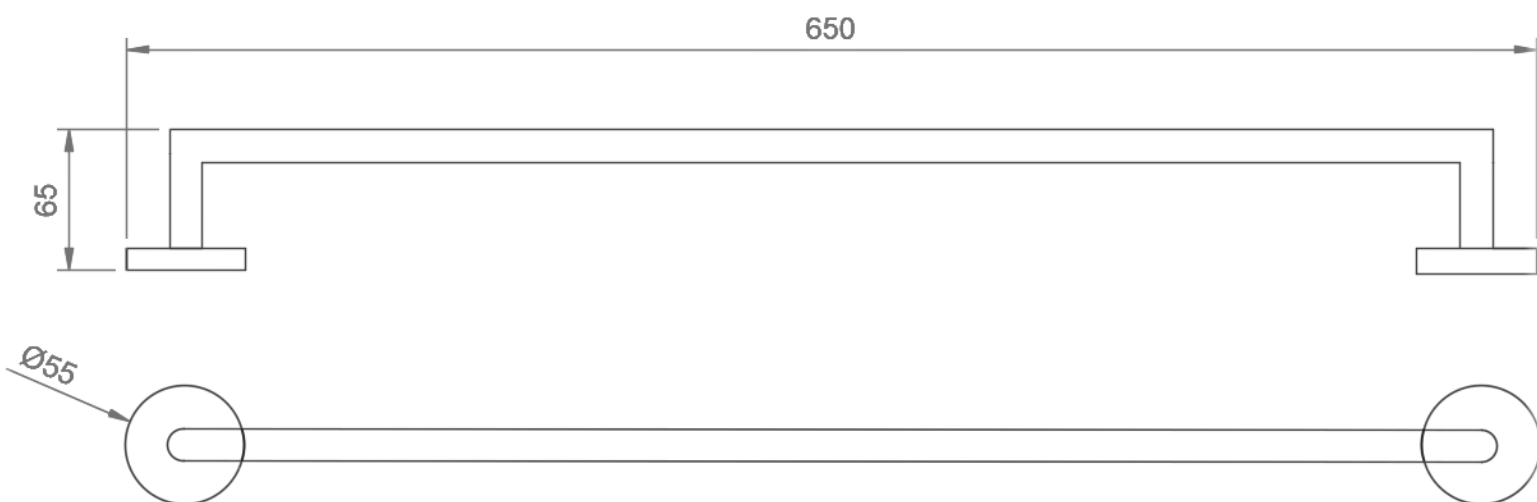

Габаритная схема