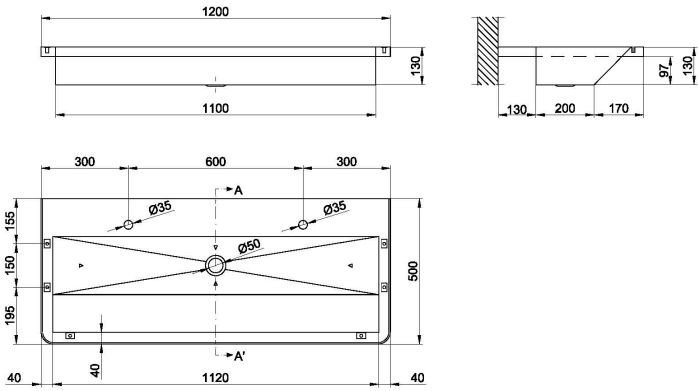

Ctra. Laureà Miró, 385-387
08980 | Sant Feliu de Llobregat,
Barcelona - Spain
T. +34 934 742 423
F. +34 934 743 548
nofer@nofer.com
www.nofer.com

СОПУТСТВУЮЩИЕ
ТОВАРЫ

13050.06.S

13050.06.SO.S

13050.06.SP.S

Эти спецификации могут быть изменены и/или дополнены в связи с производственными требованиями.