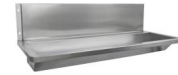

13050.06.SO.S