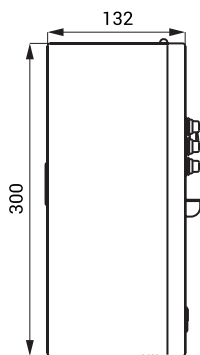

SLZA 01NZ

Технические данные

Размеры ниши (индекс Z)
Питающее напряжение
Потребляемая мощность
Принимаемые монеты

Настройка срока сщетки цключения
Время душа

335 x 200 x 125 мм
24 В пост.
26 Вт (зависит от количества душей)
0,5, 1, 2 EUR и металлический жетон (другая валюта по запросу)
0 - 255 сек., стандартно 30 сек.
5 - 1200 сек.