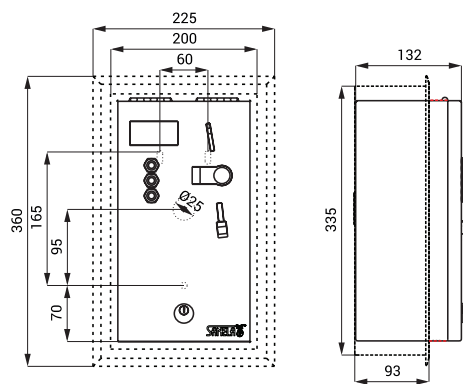

## Схема включения и монтажа

SLZA 01N

SLZA 01NZ

## Технические данные

Размеры ниши (индекс Z)  
Питающее напряжение  
Потребляемая мощность  
Принимаемые монеты

Настройка срока сщетки цключения  
Время душа

335 x 200 x 125 мм  
24 В пост.  
26 Вт (зависит от количества душей)  
0,5, 1, 2 EUR и металлический жетон (другая валюта по запросу)  
0 - 255 сек., стандартно 30 сек.  
5 - 1200 сек.