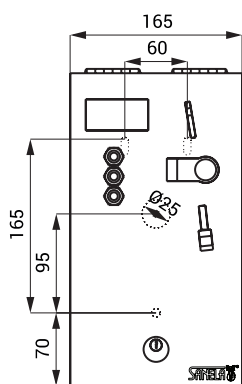

Схема включения и монтажа

SLZA 01N