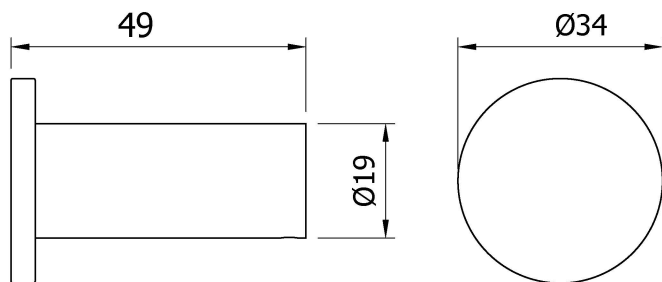

Габаритная схема

Ctra. Laureà Miró, 385-387
08980 | Sant Feliu de Llobregat,
Barcelona - Spain
T. +34 934 742 423
F. +34 934 743 548
nofer@nofer.com
www.nofer.com

СОПУТСТВУЮЩИЕ
ТОВАРЫ

09078.N

16849.N

16850.40.N