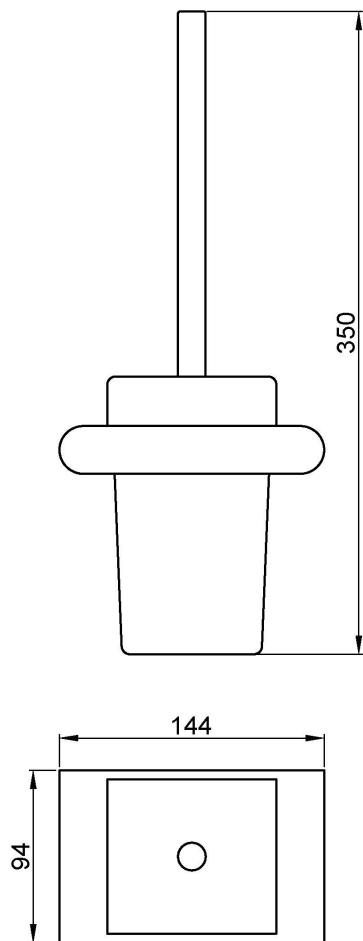

Предлагаемый текст для рецепта

Настенный держатель ершика для унитаза NOFER, алюминий, отделка матовое золото. Размеры: 350 В x 144 Ш x 94 Г (мм).

Технические характеристики

Материал: Алюминий

Отделка: Матовое золото

Размеры: 350 В x 144 Ш x 94 Г (мм)

Исправление

Крепежный материал из нержавеющей стали входит в комплект. Скрытое крепление.

Резьбовая система крепления к стене с помощью пластины.

Габаритная схема

Ctra. Laureà Miró,
385-387
08980 | Sant
Feliu de
Llobregat,
Barcelona - Spain
T. +34 934 742
423
F. +34 934 743
548
nofer@nofer.com
www.nofer.com
www.nofer.com
www.nofer.com