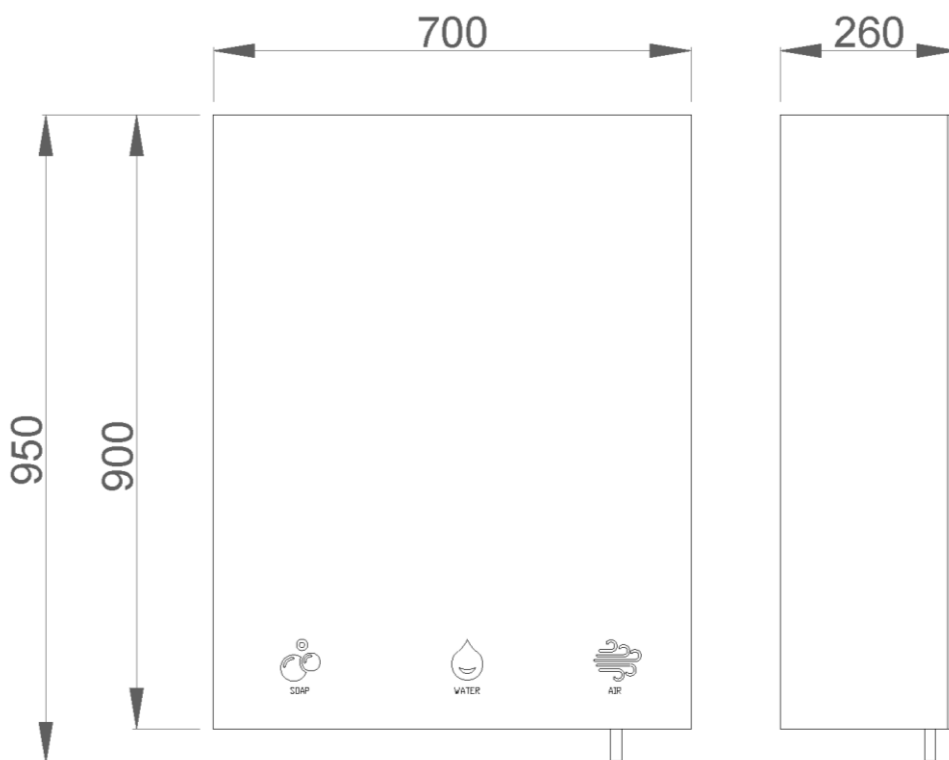

ТЕХНИЧЕСКАЯ ИНФОРМАЦИЯ

- Каркас из нержавеющей стали.
- Зеркальный шкаф из белой фанеры.
- Размеры: 950 высота x 700 ширина x 260 глубина (мм).

Параметры сушилки для рук

- Нерегулируемая работа датчика.
- Напряжение сети: 220-240 В - 50/60 Гц.
- Максимальное потребление: 3,5 А.
- Суммарная мощность: 800 Вт.
- Универсальный двигатель со щетками от 800 Вт до 35000 об/мин.
- Расход воздуха: 2660 л/мин.
- Скорость потока: 305 км/ч. температура воздуха на выходе при 20°C окружающей среды, температура: 40°C до 10 см.
- Электрическая изоляция: Класс I.
- Индекс защиты: IPX1.
- Уровень шума: 72 дБА.
- Автоматическая остановка.
- Расчетное время высыхания: 10-12 секунд.

КРАТКОЕ ОПИСАНИЕ

Компактный многофункциональный зеркальный шкаф с автоматической сушилкой для рук Fuga (мощность: 800 Вт, скорость воздуха: 305 км/ч), сенсорным смесителем с термостатом и автоматическим дозатором мыла. Конструкция из нержавеющей стали. Размеры: высота 950 x ширина 700 x глубина 260 (мм).

01851.S

ЧЕРТЕЖ

Размеры указаны в мм