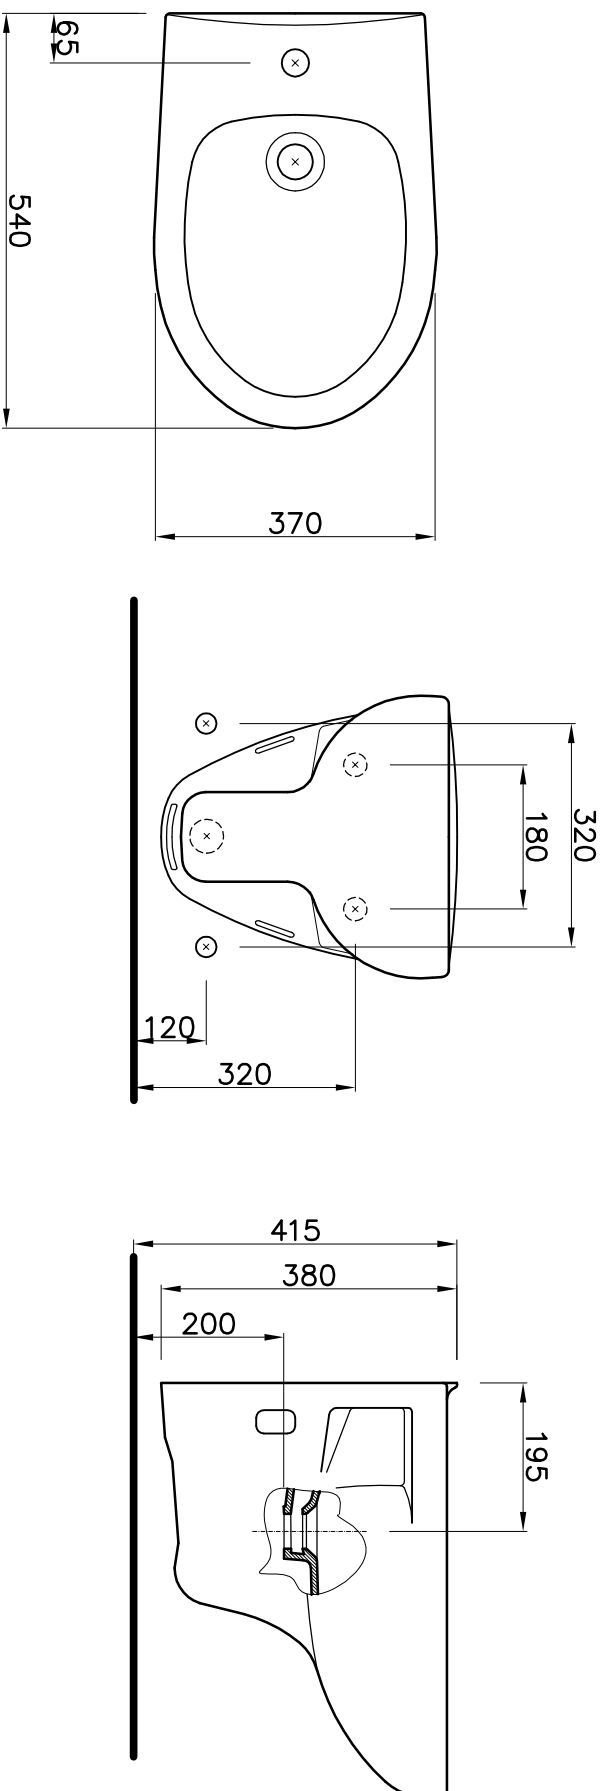

SÉRIE: MUNIQUE PLUS
DESCRIÇÃO: BIDÊ SUSPENSO
CÓDIGO: MPPBD3
REVISÃO: -

Os produtos apresentados seguem especificações técnicas internas do Sanitana SA.
As dimensões são meramente indicativas. Reservamos o direito de fazer alterações técnicas que permitam melhorar a funcionalidade dos nossos produtos sem aviso prévio.
The presented products follow technical specifications from Sanitana SA.
The dimensions of the pieces are merely a reference. We reserve the right to introduce technical improvements in our products without previous advice.