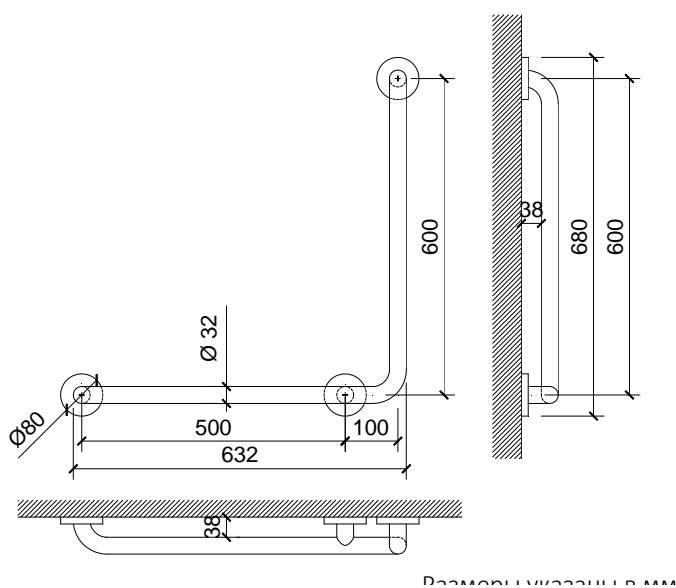

ЧЕРТЕЖ

NOFER S.L.
Avenida de la fama, 118
08940 · Cornellà de Llobregat (Barcelona)
Tel +34 934 742 423 · Fax +34 934 743 548
nofer@nofer.com · www.nofer.com

Related

Products

15052.B

15059.B

15058.B

15198.B

15062.B

15051.80.B