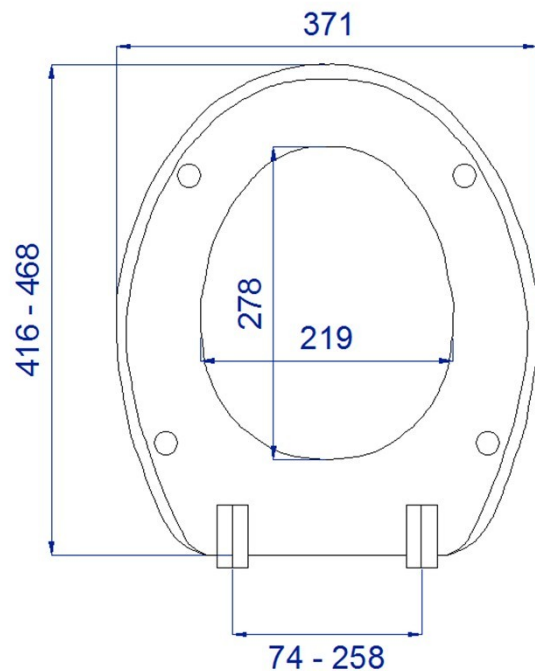

Сиденье для унитаза с крышкой

- Сиденье для унитаза с крышкой
- Эргономичный дизайн, который способствует комфорту сиденья.
- Регулируемые петли, которые обеспечивают идеальную посадку.

ТЕХНИЧЕСКИЕ ХАРАКТЕРИСТИКИ

ТЕХНИЧЕСКИЙ ЧЕРТЁЖ

Размеры в мм

NOFER S.L.
Avenida de la fama, 118
08940 · Cornellà de Llobregat (Barcelona)
Tel +34 934 742 423 · Fax +34 934 743 548
nofer@nofer.com · www.nofer.com